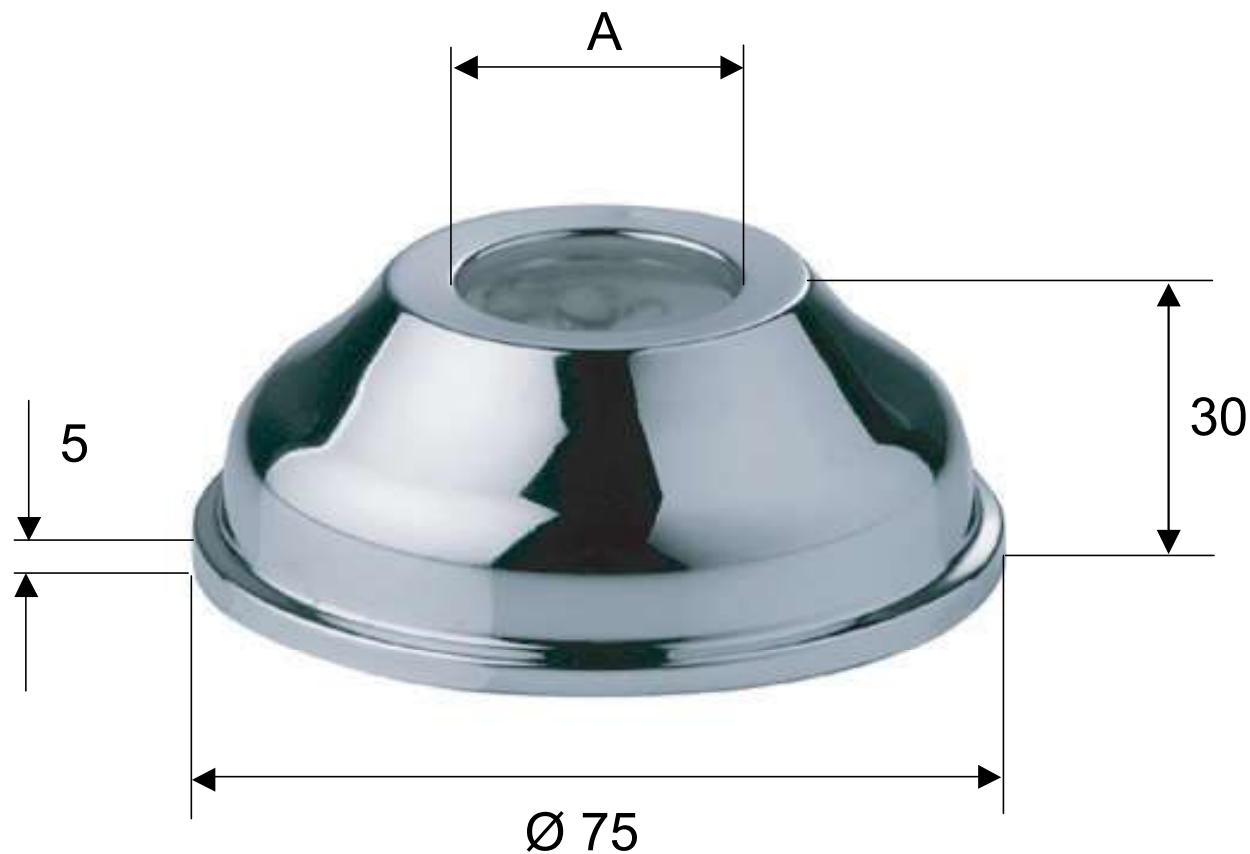

ART. COD. **A682**

DIMENSIONI / DIMENSIONS

A = 26 , 30 , 32 mm

MATERIALI / MATERIALS

OTTONE CROMATO / CHROME PLATED BRASS

CROMATURA / CHROME PLATING

UNI EN 248