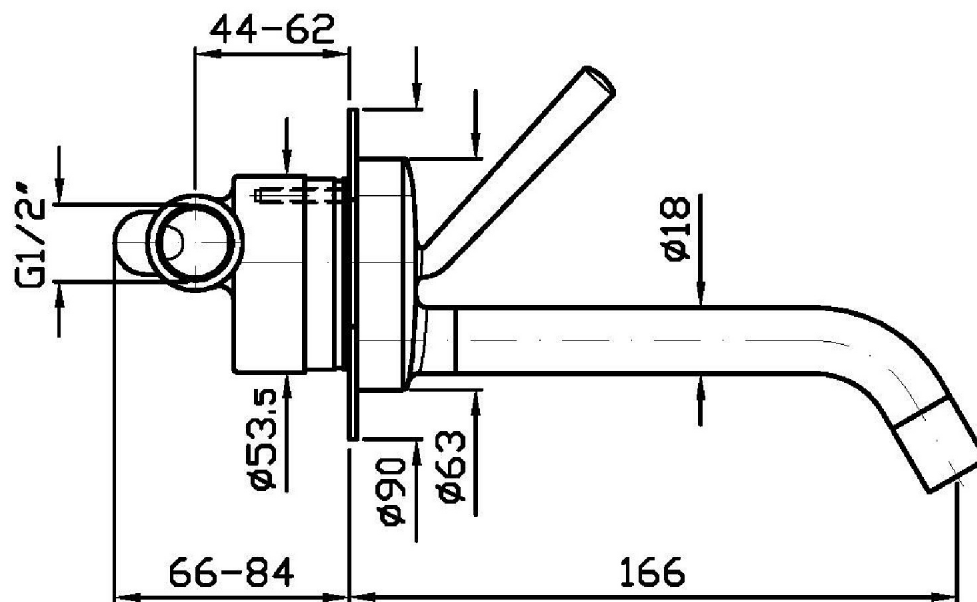

ISY

ZP1616

Disegno Complessivo / Overall Drawing