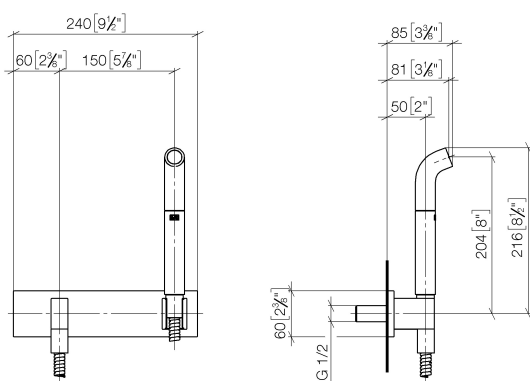

Душ - Deque

Шланг для обливания с накладной панелью - хром матовый

Артикульный номер: 27 838 979-93

- ламинарная струя
- отвод для душа 3/8"
- крышка 240 x 60 мм
- металлический душевой шланг 1250 мм со встроенной защитой от перекручивания
- присоединение 1/2"
- монтаж штепсельного разъема
- расход макс. 9,5 л/мин
- Группа смесителей согл. DIN 4109: 1
- Защищён от обратного потока.
- В комбинации с eValue можно менять расход воды
- Важно: для электронной версии снимите ограничитель потока воды!

хром матовый

размерный чертеж

mm [inches]

Все величины в мм / дюймах = мм x 0,0394