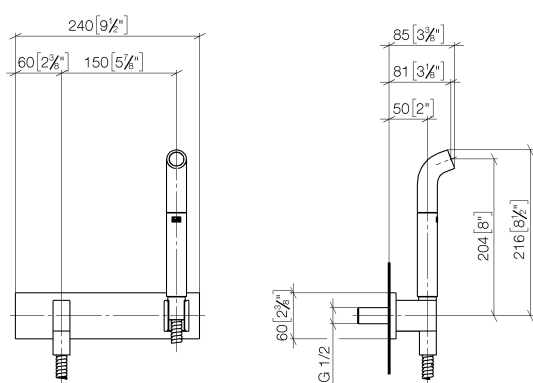

## Душ - Deque

Шланг для обливания с накладной панелью - хром матовый

Артикульный номер: 27 838 979-93

- ламинарная струя
- отвод для душа 3/8"
- крышка 240 x 60 мм
- металлический душевой шланг 1250 мм со встроенной защитой от перекручивания
- присоединение 1/2"
- монтаж штепсельного разъема
- расход макс. 9,5 л/мин
- Группа смесителей согл. DIN 4109: 1
- Защищён от обратного потока.
- В комбинации с eValve можно менять расход воды
- Важно: для электронной версии снимите ограничитель потока воды!

хром матовый

размерный чертеж

mm [inches]

Все величины в мм / дюймах = мм x 0,0394

Душ - Deque

Шланг для обливания с накладной панелью - хром матовый

Артикульный номер: 27 838 979-93

график расхода

## Душ - Deque

Шланг для обливания с накладной панелью - хром матовый

Артикульный номер: 27 838 979-93