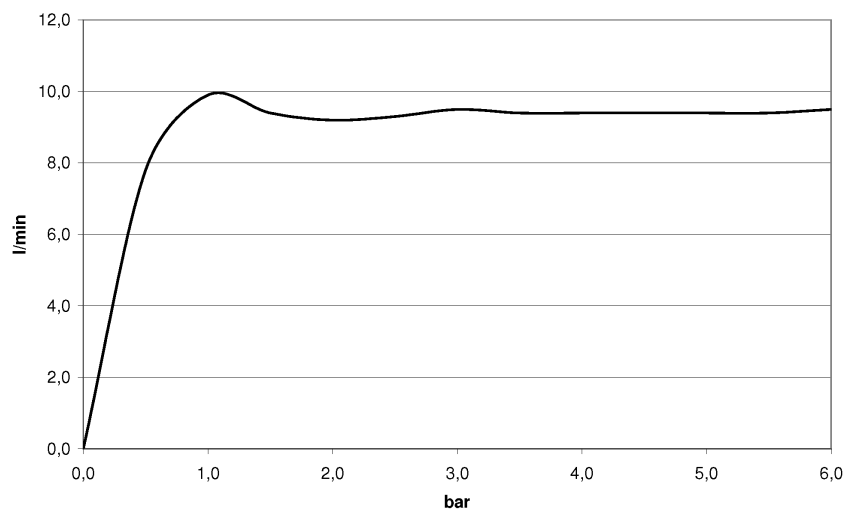

## Душ - Deque

Шланг для обливания с накладной панелью - хром матовый

Артикульный номер: 27 838 979-93

- ламинарная струя
- отвод для душа 3/8"
- крышка 240 x 60 мм
- металлический душевой шланг 1250 мм со встроенной защитой от перекручивания
- присоединение 1/2"
- монтаж штепсельного разъема
- расход макс. 9,5 л/мин
- Группа смесителей согл. DIN 4109: 1
- Защищён от обратного потока.
- В комбинации с eValve можно менять расход воды
- Важно: для электронной версии снимите ограничитель потока воды!

хром матовый

размерный чертеж

mm [inches]

Все величины в мм / дюймах = мм x 0,0394

Душ - Deque

Шланг для обливания с накладной панелью - хром матовый

Артикульный номер: 27 838 979-93

график расхода