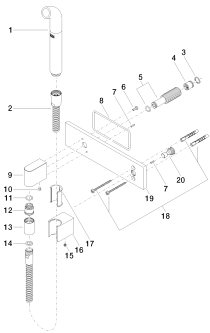

Душ - Deque

Шланг для обливания с накладной панелью - хром матовый

Артикульный номер: 27 838 979-93

Спецификация запасных частей

№	Артикульный №	Наименование	Расходуемое кол-во