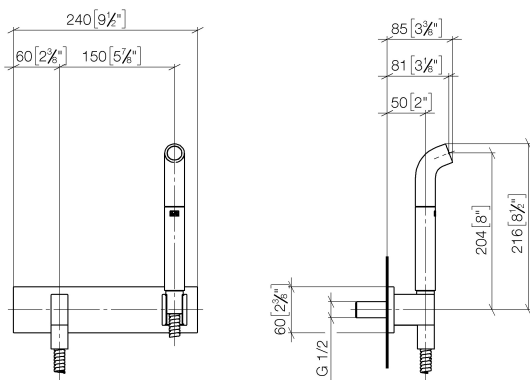

Душ - Deque

Шланг для обливания с накладной панелью - хром матовый

Артикульный номер: 27 838 979-93

- ламинарная струя
- отвод для душа 3/8"
- крышка 240 x 60 мм
- металлический душевой шланг 1250 мм со встроенной защитой от перекручивания
- присоединение 1/2"
- монтаж штепсельного разъема
- расход макс. 9,5 л/мин
- Группа смесителей согл. DIN 4109: 1
- Защищён от обратного потока.
- В комбинации с eValve можно менять расход воды
- Важно: для электронной версии снимите ограничитель потока воды!

хром матовый

размерный чертеж

mm [inches]

Душ - Deque

Шланг для обливания с накладной панелью - хром матовый

Артикульный номер: 27 838 979-93

Все величины в мм / дюймах = мм x 0,0394

график расхода