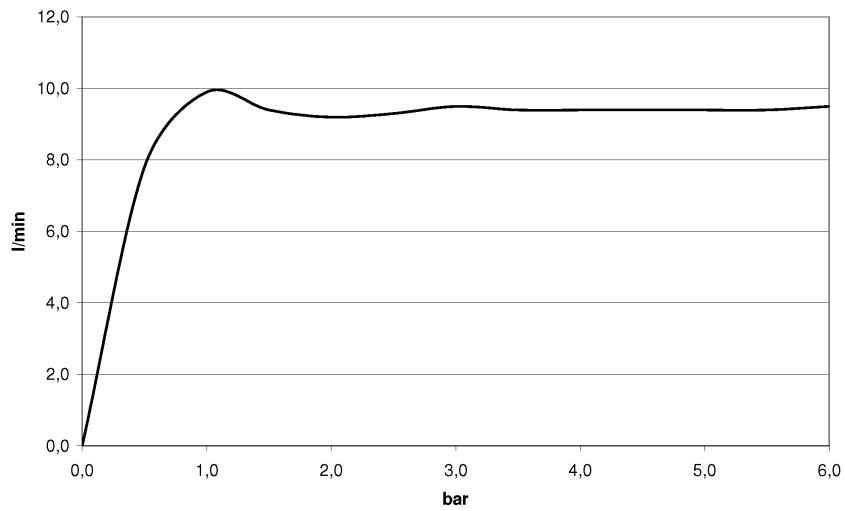

Душ - Deque

Шланг для обливания с накладной панелью - хром матовый

Артикульный номер: 27 838 979-93

- ламинарная струя
- отвод для душа 3/8"
- крышка 240 x 60 мм
- металлический душевой шланг 1250 мм со встроенной защитой от перекручивания
- присоединение 1/2"
- монтаж штепсельного разъема
- расход макс. 9,5 л/мин
- Группа смесителей согл. DIN 4109: 1
- Защищён от обратного потока.
- В комбинации с eValve можно менять расход воды
- Важно: для электронной версии снимите ограничитель потока воды!

хром матовый

размерный чертеж

mm [inches]

Душ - Deque

Шланг для обливания с накладной панелью - хром матовый

Артикульный номер: 27 838 979-93

Все величины в мм / дюймах = мм x 0,0394

график расхода