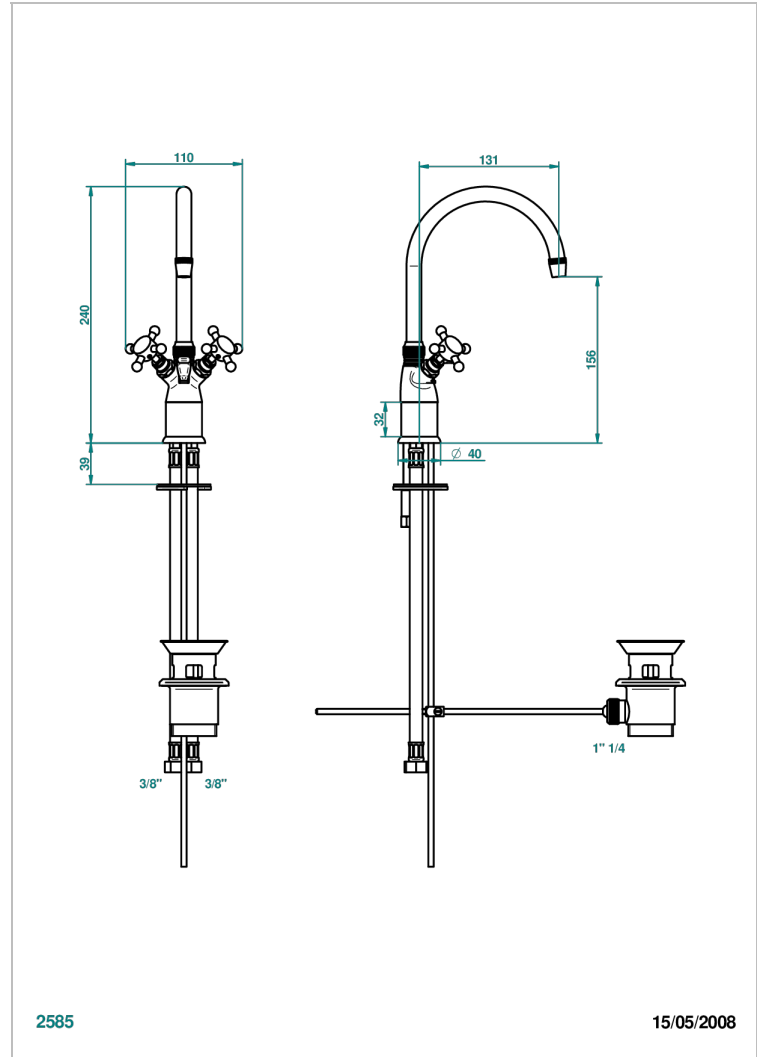

1900 С РУКОЯТКАМИ

G28-2161

Смеситель для раковины на одно отверстие "Довилль" с донным клапаном

THG[®]
PARIS

ХАРАКТЕРИСТИКИ

- 1900 с ручьятками
- Смеситель для раковины на одно отверстие "Довилль" с донным клапаном