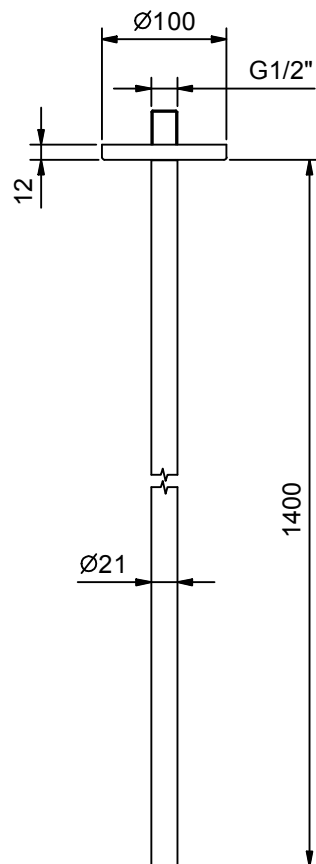

АРТ. P494

Излив потолочный

- длина излива: 140 см
- ограничитель потока воды до 5 л/мин при 3 бар
- без донного клапана

N.B.: рекомендуется использовать с арт. P495 и P063B+M063A

Отделки:

☐ **Matt Gun Metal PVD** 47 P5 P494

Проект:

Комната:

Дата:

Комментарии:

сертификаты: