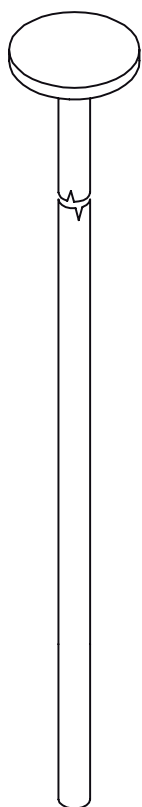

АРТ. P494

Излив потолочный

- длина излива: 140 см
- ограничитель потока воды до 5 л/мин при 3 бар
- без донного клапана

N.B.: рекомендуется использовать с арт. P495 и P063B+M063A

Отделки:

☐ **Matt Gun Metal PVD** 47 P5 P494

Проект:

Комната:

Дата:

Комментарии:

сертификаты: