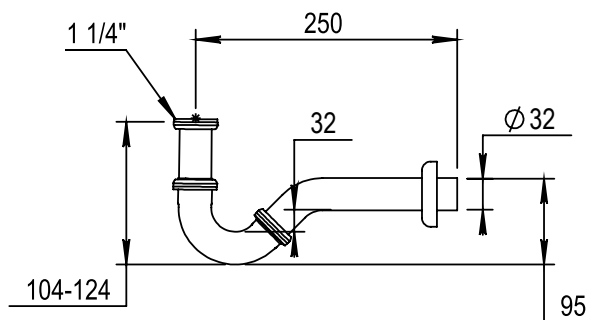

Réf. **00.327**

Siphon bidet tube S

CARACTÉRISTIQUES

Siphon bidet tube S
tube : L. 250 mm

S trap
pipe L : 250 mm

FINITIONS USUELLES

CH Chrome
Chrome

NB Nickel Brillant
Polished Nickel