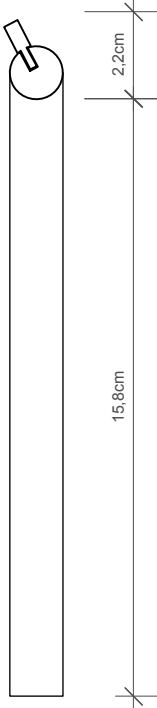

**EASY**

Glaswischer  
Wiper

M 1 : 2

1,4 . 34 . 18 cm

Chrom . Chrome

Alle Angaben ohne Gewähr.  
Maß und Modelländerungen  
vorbehalten.  
All information without engagement.  
Measurement and changes  
conditionally.