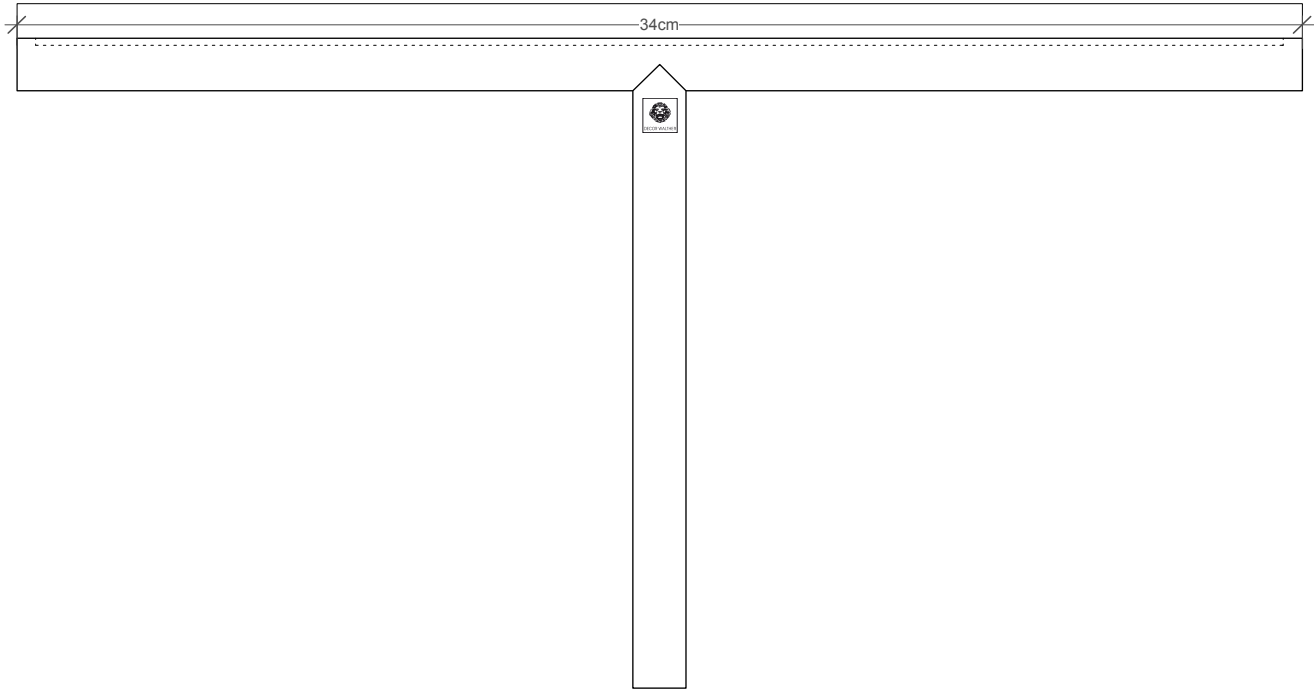

**EASY**

Glaswischer  
Wiper

M 1 : 2

1,4 . 34 . 18 cm

Chrom . Chrome

Alle Angaben ohne Gewähr.  
Maß und Modelländerungen  
vorbehalten.  
All information without engagement.  
Measurement and changes  
conditionally.