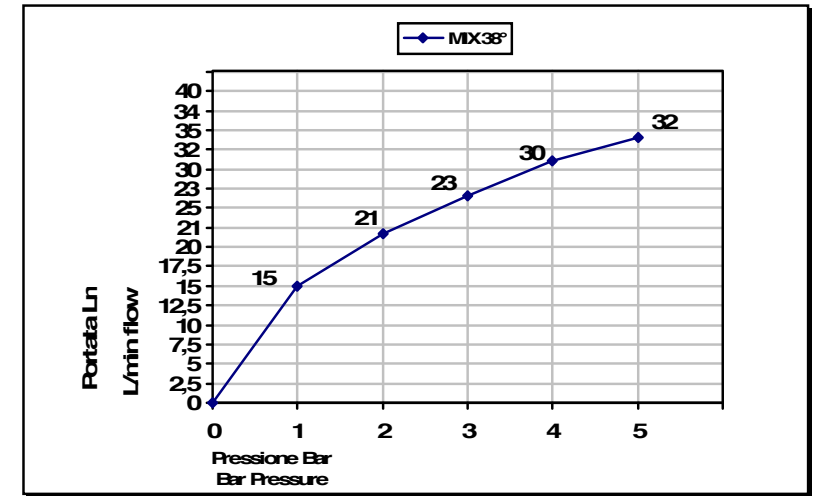

**PORTATA MISCELATORE CON USCITE NON COLLEGATE**  
**MIXER FEED WITH EXIT NOT CONNECTED**

**Cod. 04542/4**  
**CRISTALLO**

Miscelatore termostatico incasso  
 con 4 rubinetti di apertura/chiusura  
 su piastra unica (4 uscite)