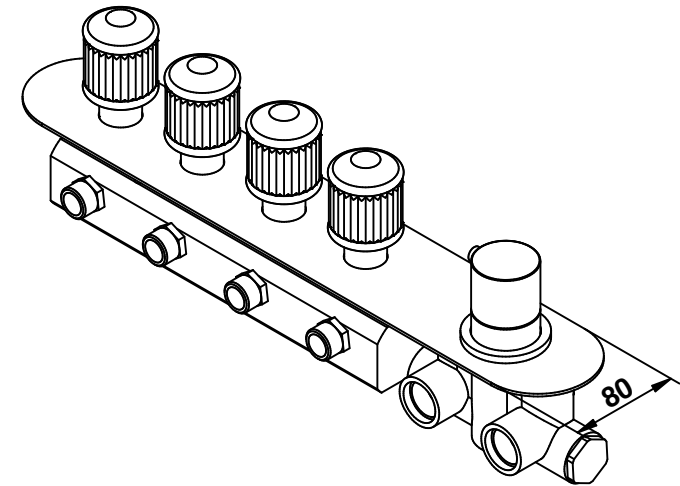

**PORTATA MISCELATORE CON USCITE NON COLLEGATE**  
**MIXER FEED WITH EXIT NOT CONNECTED**

**Cod. 04542/4**  
**CRISTALLO**

Miscelatore termostatico incasso  
 con 4 rubinetti di apertura/chiusura  
 su piastra unica (4 uscite)

Built-in thermostatic mixer  
 with 4 open/close taps  
 on single plate (4 ways)

**bongio**

Mario Bongio s.r.l.  
 Via Aldo Moro, 2  
 28017 San Maurizio d'Opaglio (NO) - Italy  
 tel: +39 0322 967248 fax: +39 0322 950012  
 www.bongio.com