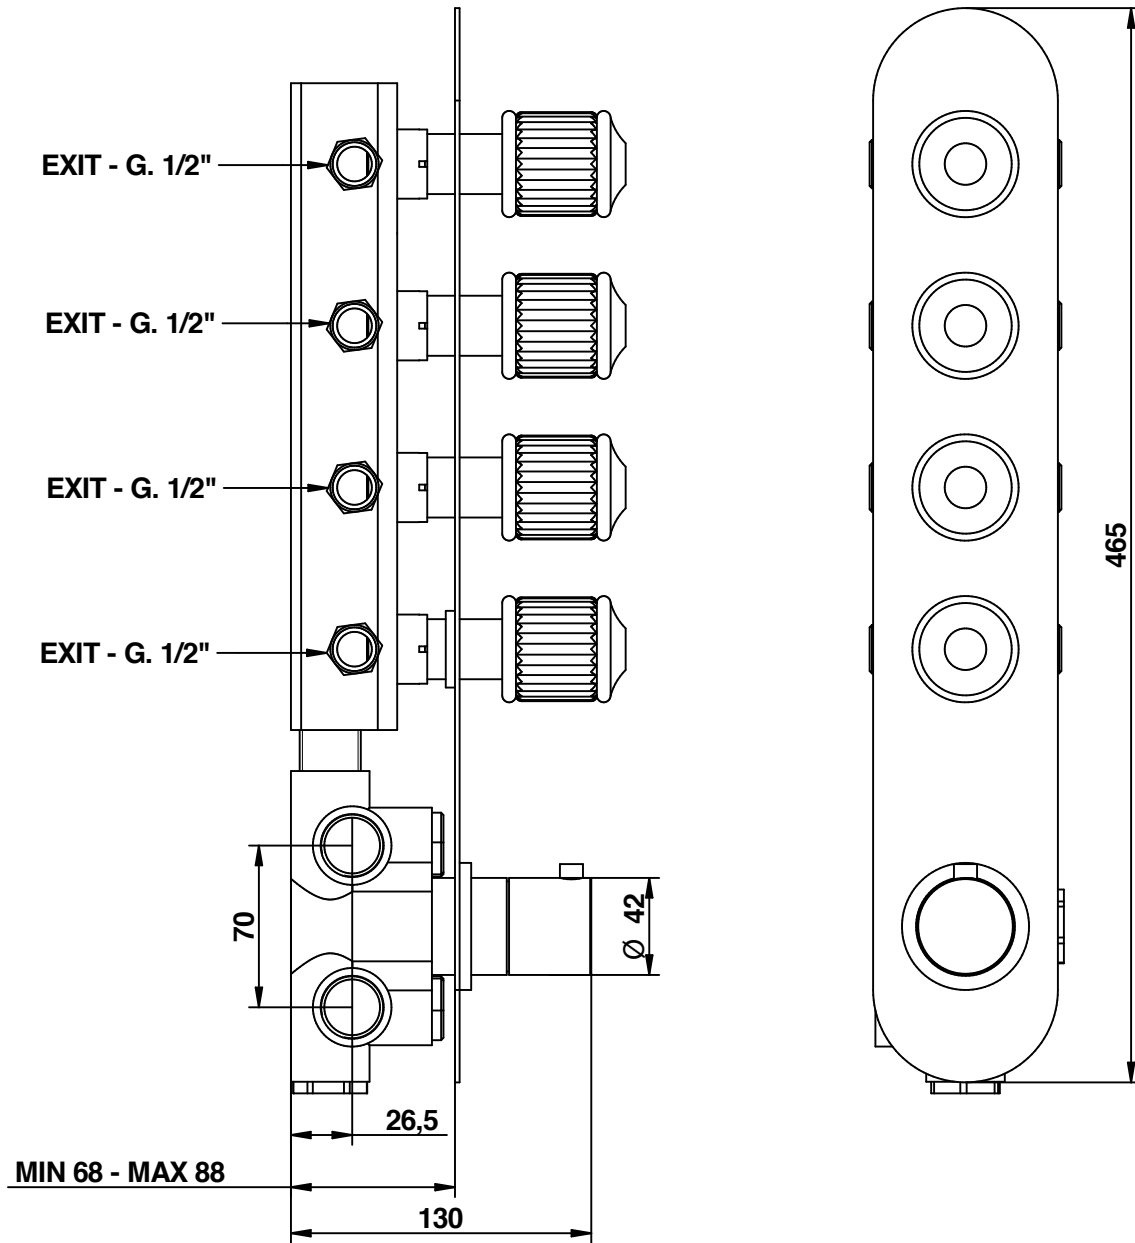

**PORTATA MISCELATORE CON USCITE NON COLLEGATE**  
**MIXER FEED WITH EXIT NOT CONNECTED**

**Cod. 04542/4**  
**CRISTALLO**

Miscelatore termostatico incasso  
 con 4 rubinetti di apertura/chiusura  
 su piastra unica (4 uscite)

Built-in thermostatic mixer  
 with 4 open/close taps  
 on single plate (4 ways)

**bongio**

Mario Bongio s.r.l.  
 Via Aldo Moro, 2  
 28017 San Maurizio d'Opaglio (NO) - Italy  
 tel: +39 0322 967248 fax: +39 0322 950012  
 www.bongio.com