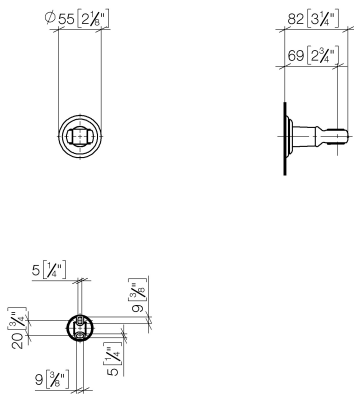

Душ - Madison  
держатель для душа - хром  
Артикулльный номер: 28 050 361-00

- розетка Ø 65 мм

хром

Артикул снимается с производства, поставка до 30.09.2028

размерный чертеж

mm [inches]

Все величины в мм / дюймах = мм x 0,0394