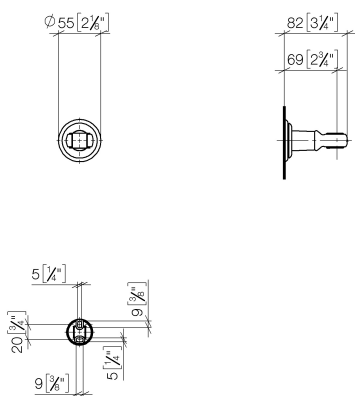

Душ - Madison  
держатель для душа - хром  
Артикулльный номер: 28 050 361-00

- розетка Ø 65 мм

хром

Артикул снимается с производства, поставка до 30.09.2028

размерный чертеж

mm [inches]

Все величины в мм / дюймах = мм x 0,0394

Душ - Madison  
держатель для душа - хром  
Артикульный номер: 28 050 361-00

Душ - Madison  
держатель для душа - хром  
Артикулльный номер: 28 050 361-00