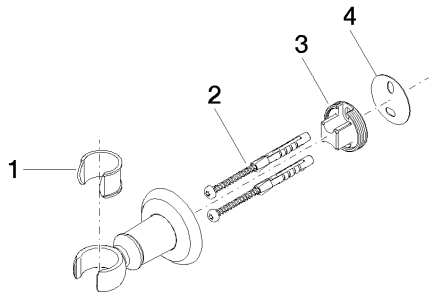

Душ - Madison
держатель для душа - хром
Артикульный номер: 28 050 361-00

- розетка Ø 65 мм

хром

Артикул снимается с производства, поставка до 30.09.2028

размерный чертеж

mm [inches]

Все величины в мм / дюймах = мм x 0,0394

Душ - Madison

держатель для душа - хром

Артикульный номер: 28 050 361-00

Душ - Madison

держатель для душа - хром

Артикульный номер: 28 050 361-00

Другие варианты поверхностей

платина матовая
28 050 361-06

платина
28 050 361-08

латунь
28 050 361-09

Другие поверхности по запросу (x-tra Service)

Спецификация запасных частей

№	Артикульный №	Наименование	Расходуемое кол-во
1	09 18 40 035 90	гильза -	1
2	05 30 31 025 00 90	Крепление 4,5 x 60 мм	1
3	08 17 97 582 90	Держатель Ø 34 x 20 мм -	1
4	05 30 11 519 00 90	Крепление Ø 36 x 1 мм	1