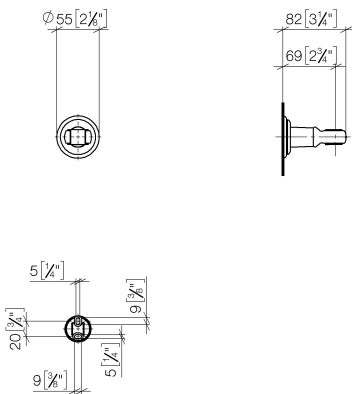

Душ - Madison
держатель для душа - хром
Артикульный номер: 28 050 361-00

- розетка Ø 65 мм

хром

Артикул снимается с производства, поставка до 30.09.2028

размерный чертеж

mm [inches]

Все величины в мм / дюймах = мм x 0,0394

Душ - Madison

держатель для душа - хром

Артикульный номер: 28 050 361-00

Душ - Madison

держатель для душа - хром

Артикульный номер: 28 050 361-00

Другие варианты поверхностей

платина матовая
28 050 361-06

платина
28 050 361-08

латунь
28 050 361-09

Другие поверхности по запросу (x-tra Service)

Спецификация запасных частей

№	Артикульный №	Наименование	Расходуемое кол-во
1	09 18 40 035 90	гильза -	1
2	05 30 31 025 00 90	Крепление 4,5 x 60 мм	1
3	08 17 97 582 90	Держатель Ø 34 x 20 мм -	1
4	05 30 11 519 00 90	Крепление Ø 36 x 1 мм	1