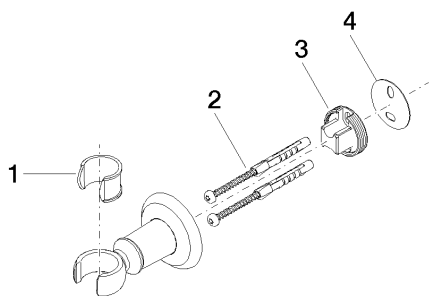

Душ - Madison  
держатель для душа - хром  
Артикулный номер: 28 050 361-00

### Спецификация запасных частей

№	Артикулный №	Наименование	Расходуемое кол-во
1	09 18 40 035 90	гильза -	1
2	05 30 31 025 00 90	Крепление 4,5 x 60 мм	1
3	08 17 97 582 90	Держатель Ø 34 x 20 мм -	1
4	05 30 11 519 00 90	Крепление Ø 36 x 1 мм	1