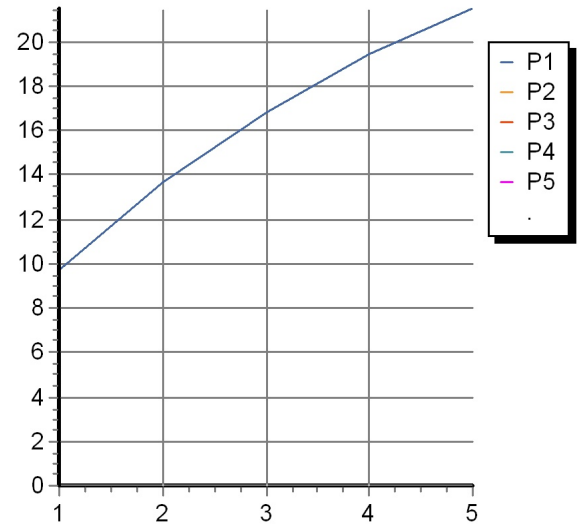

## SHOWER

Z93938

Appendi doccia duplex. / Shower support.

Appendi doccia duplex da 1/2" x 1/2" per gruppo incasso.

Wall-mounted shower support, 1/2" x 1/2" hose connection.

## SHOWER

Z93938

Disegno Complessivo / Overall Drawing

## SHOWER

Z93938

Portate / Flowrates (lt/min)

PRESSIONE PRESSURE	1 BAR	2 BAR	3 BAR	4 BAR	5 BAR
1 RUBINETTO APERTO <i>P1</i>	9,7	13,7	16,8	19,4	21,5
<i>P2</i>					
<i>P3</i>					
<i>P4</i>					
<i>P5</i>					

## SHOWER

Z93938

Pesi e Misure / Weights and Sizes

Peso ( Kg ) Weight ( lb )	0,79 ( Kg )	1,75 ( lb )
Volume test ( dc3 ) - ( in3 )	1,21 ( dc3 )	73,84 ( in3 )
h ( mm ) - ( in )	73,00 ( mm )	2,87 ( in )
L1 ( mm ) - ( in )	127,00 ( mm )	5,00 ( in )
L2 ( mm ) - ( in )	130,00 ( mm )	5,12 ( in )