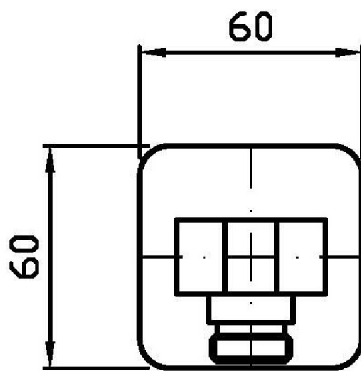

## SHOWER

Z93938

Appendi doccia duplex. / Shower support.

Appendi doccia duplex da 1/2" x 1/2" per gruppo incasso.

Wall-mounted shower support, 1/2" x 1/2" hose connection.

## SHOWER

Z93938

Disegno Complessivo / Overall Drawing

## SHOWER

Z93938

Portate / Flowrates (lt/min)

PRESSIONE PRESSURE	1 BAR	2 BAR	3 BAR	4 BAR	5 BAR
1 RUBINETTO APERTO <i>P1</i>	9,7	13,7	16,8	19,4	21,5
<i>P2</i>					
<i>P3</i>					
<i>P4</i>					
<i>P5</i>					

## SHOWER

Z93938

Pesi e Misure / Weights and Sizes

Peso ( Kg ) Weight ( lb )	0,79 ( Kg )	1,75 ( lb )
Volume test ( dc3 ) - ( in3 )	1,21 ( dc3 )	73,84 ( in3 )
h ( mm ) - ( in )	73,00 ( mm )	2,87 ( in )
L1 ( mm ) - ( in )	127,00 ( mm )	5,00 ( in )
L2 ( mm ) - ( in )	130,00 ( mm )	5,12 ( in )