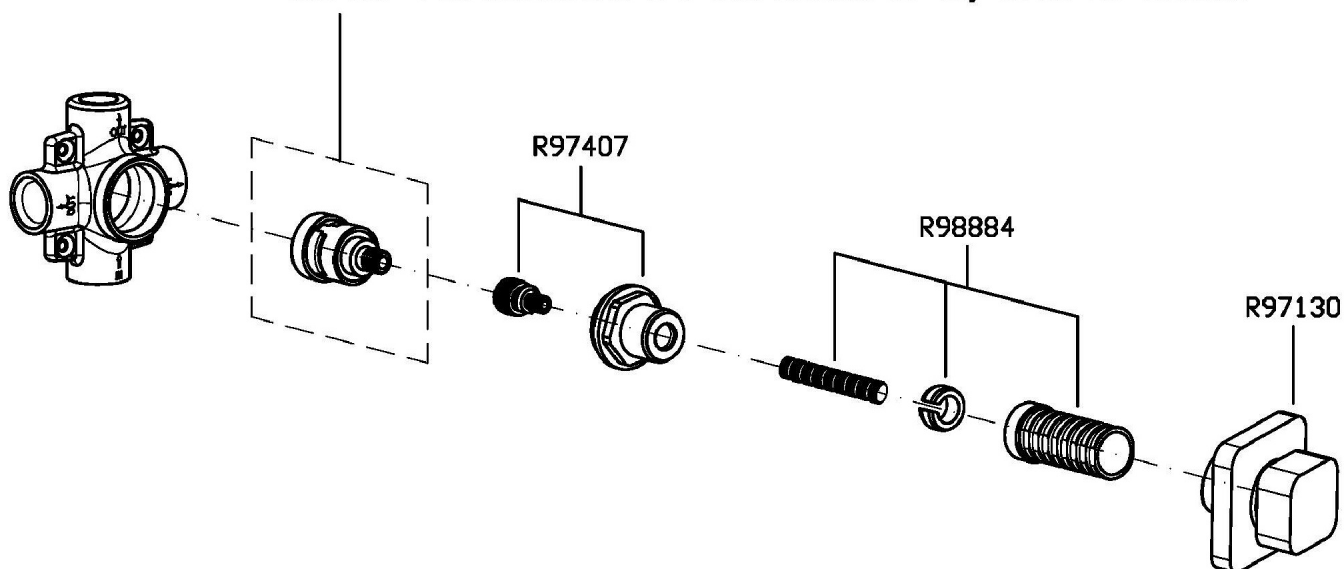

R97830

Parte incasso deviatore 2 vie / Built-in part - 2 way diverter

R97835

Parte incasso deviatore 3 vie / Built-in part - 3 way diverter

Finiture / Finishes

Cromo / Chrome

SOFT

Z94592

Disegno Complessivo / Overall Drawing

SOFT

Z94592

Esplosi / Exploded

R97440: PER DEVIATORE A 2 VIE R97830 (2 way diverter R97830)
R97406: PER DEVIATORE A 3 VIE R97835 (3 way diverter R97835)

SOFT

Z94592 Portate / Flowrates (lt/min)

PRESSIONE PRESSURE	1 BAR	2 BAR	3 BAR	4 BAR	5 BAR
DEVIATORE	16,7	24	29,2	33,8	37,8
P1					
P2					
P3					
P4					
P5					

SOFT

Z94592 Pesi e Misure / Weights and Sizes

Peso (Kg) Weight (lb)	0,75 (Kg)	1,65 (lb)
Volume test (dc3) - (in3)	0,91 (dc3)	55,53 (in3)
h (mm) - (in)	66,00 (mm)	2,60 (in)
L1 (mm) - (in)	111,00 (mm)	4,37 (in)
L2 (mm) - (in)	123,00 (mm)	4,84 (in)