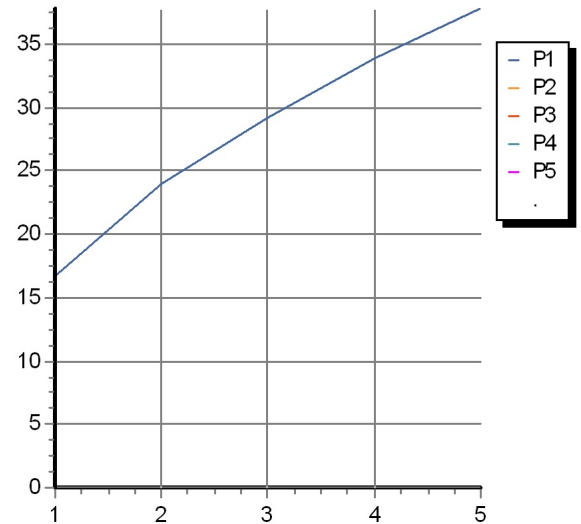

Disegno Complessivo / Overall Drawing

SOFT

Z94592

Esplosi / Exploded

R97440: PER DEVIATORE A 2 VIE R97830 (2 way diverter R97830)
R97406: PER DEVIATORE A 3 VIE R97835 (3 way diverter R97835)

SOFT

Z94592 Portate / Flowrates (lt/min)

PRESSIONE PRESSURE	1 BAR	2 BAR	3 BAR	4 BAR	5 BAR
DEVIATORE	16,7	24	29,2	33,8	37,8
P1					
P2					
P3					
P4					
P5					

SOFT

Z94592 Pesi e Misure / Weights and Sizes

Peso (Kg) Weight (lb)	0,75 (Kg)	1,65 (lb)
Volume test (dc3) - (in3)	0,91 (dc3)	55,53 (in3)
h (mm) - (in)	66,00 (mm)	2,60 (in)
L1 (mm) - (in)	111,00 (mm)	4,37 (in)
L2 (mm) - (in)	123,00 (mm)	4,84 (in)