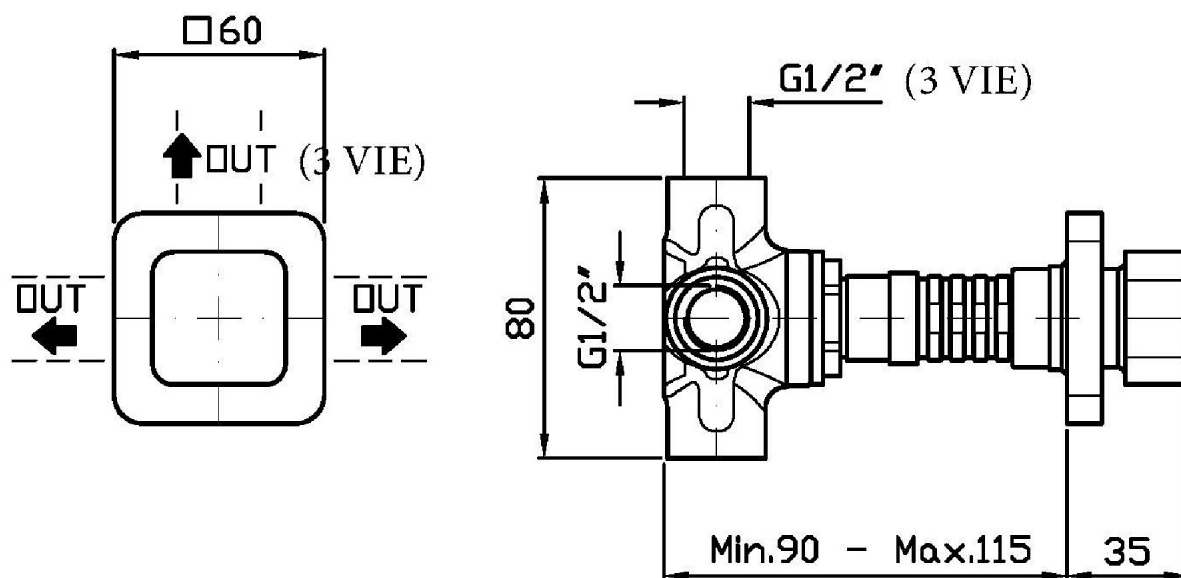

R97830

Parte incasso deviatore 2 vie / Built-in part - 2 way diverter

R97835

Parte incasso deviatore 3 vie / Built-in part - 3 way diverter

Finiture / Finishes

Cromo / Chrome

SOFT

Z94592

Disegno Complessivo / Overall Drawing

SOFT

Z94592

Esplosi / Exploded

R97440: PER DEVIATORE A 2 VIE R97830 (2 way diverter R97830)
R97406: PER DEVIATORE A 3 VIE R97835 (3 way diverter R97835)

SOFT

Z94592 Portate / Flowrates (lt/min)

PRESSIONE PRESSURE	1 BAR	2 BAR	3 BAR	4 BAR	5 BAR
DEVIATORE	16,7	24	29,2	33,8	37,8
P1					
P2					
P3					
P4					
P5					

SOFT

Z94592 Pesi e Misure / Weights and Sizes

Peso (Kg) Weight (lb)	0,75 (Kg)	1,65 (lb)
Volume test (dc3) - (in3)	0,91 (dc3)	55,53 (in3)
h (mm) - (in)	66,00 (mm)	2,60 (in)
L1 (mm) - (in)	111,00 (mm)	4,37 (in)
L2 (mm) - (in)	123,00 (mm)	4,84 (in)