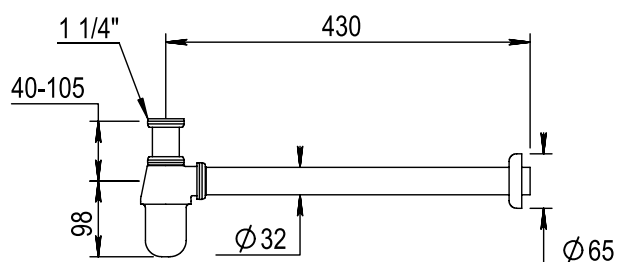

Réf. **00.250**

Siphon tasse complet

CARACTÉRISTIQUES

Siphon tasse complet
tube : L. 400 mm

Bottle trap
pipe L. : 400 mm

FINITIONS USUELLES

FINITIONS DÉCORATIONS

VERNIS BRILLANT