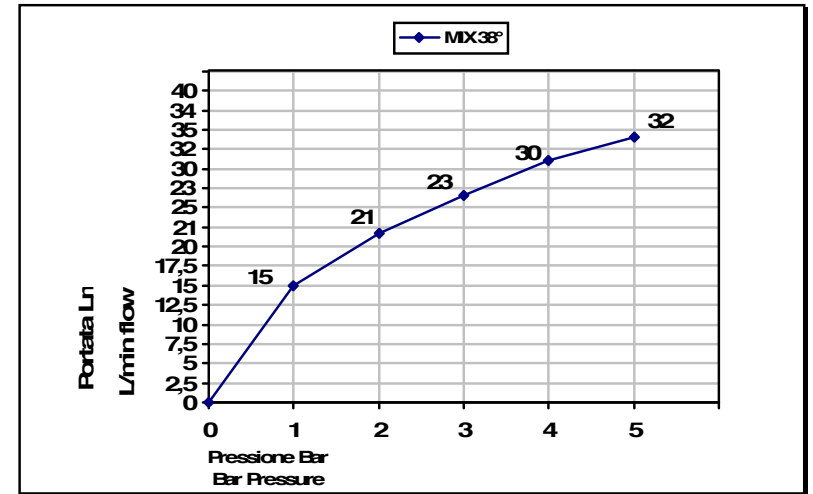

**PORTATA MISCELATORE CON USCITE NON COLLEGATE**  
**MIXER FEED WITH EXIT NOT CONNECTED**

**Cod. 04542/3**  
**CRISTALLO**

Miscelatore termostatico incasso  
 con 3 rubinetti di apertura/chiusura  
 su piastra unica (3 uscite)