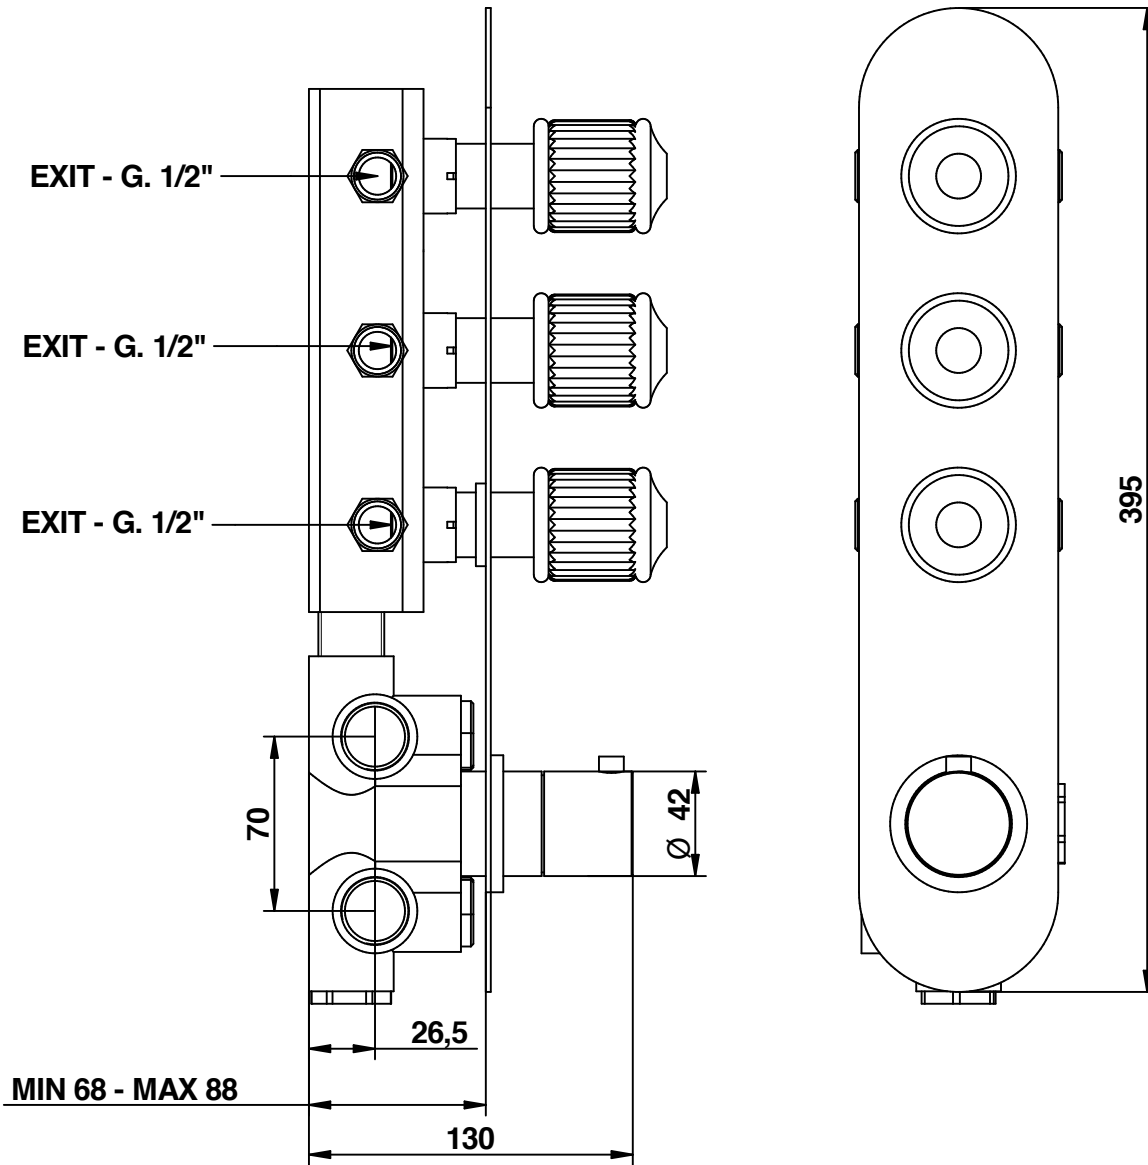

**PORTATA MISCELATORE CON USCITE NON COLLEGATE**  
**MIXER FEED WITH EXIT NOT CONNECTED**

**Cod. 04542/3**  
**CRISTALLO**

Miscelatore termostatico incasso  
 con 3 rubinetti di apertura/chiusura  
 su piastra unica (3 uscite)

Built-in thermostatic mixer  
 with 3 open/close taps  
 on single plate (3 ways)

**bongio**

Mario Bongio s.r.l.  
 Via Aldo Moro, 2  
 28017 San Maurizio d'Opaglio (NO) - Italy  
 tel: +39 0322 967248 fax: +39 0322 950012  
 www.bongio.com