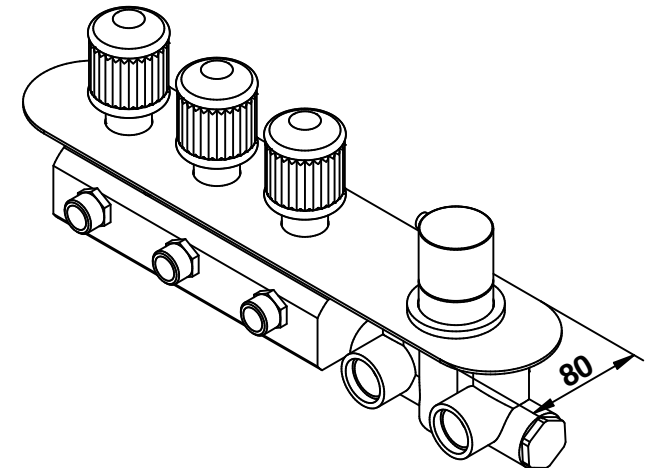

**PORTATA MISCELATORE CON USCITE NON COLLEGATE**  
**MIXER FEED WITH EXIT NOT CONNECTED**

**Cod. 04542/3**  
**CRISTALLO**

Miscelatore termostatico incasso  
 con 3 rubinetti di apertura/chiusura  
 su piastra unica (3 uscite)

Built-in thermostatic mixer  
 with 3 open/close taps  
 on single plate (3 ways)

**bongio**

Mario Bongio s.r.l.  
 Via Aldo Moro, 2  
 28017 San Maurizio d'Opaglio (NO) - Italy  
 tel: +39 0322 967248 fax: +39 0322 950012  
 www.bongio.com