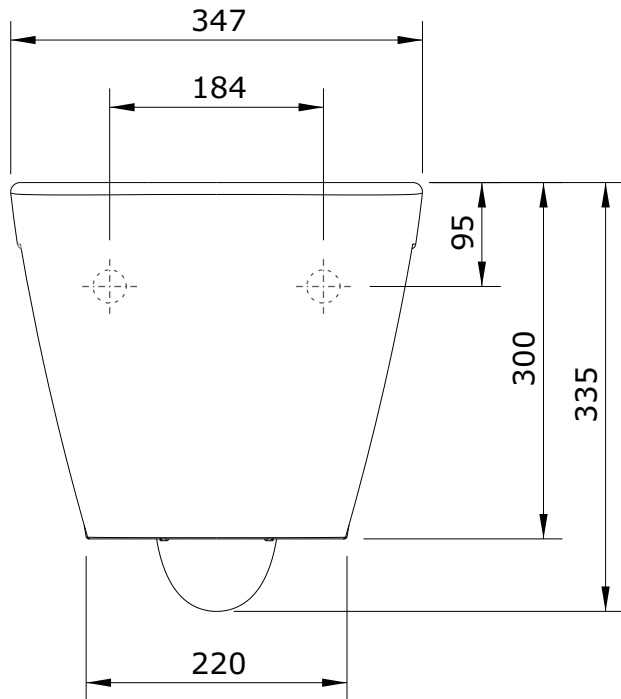

Look
cod.: 134034
ver.: 00

descrição: sanita suspensa rimflush
description: rimflush wall mounted wc
description: cuvette suspendue rimflush

sanindusa®

Os produtos apresentados seguem especificações técnicas internas da SANINDUSA.
As dimensões são meramente indicativas.