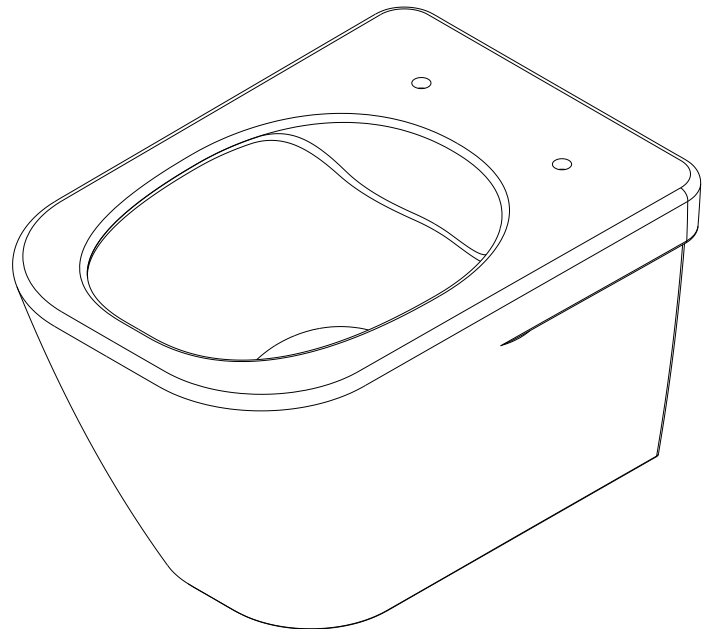

Look
cod.: 134034
ver.: 00

descrição: sanita suspensa rimflush
description: rimflush wall mounted wc
description: cuvette suspendue rimflush

sanindusa®

Os produtos apresentados seguem especificações técnicas internas da SANINDUSA.
As dimensões são meramente indicativas.