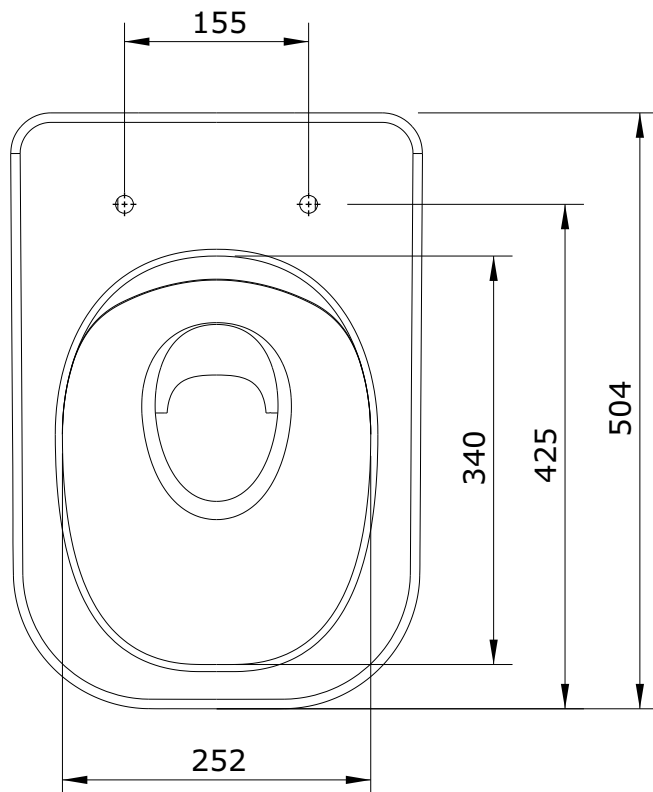

Look
cod.: 134034
ver.: 00

descrição: sanita suspensa rimflush
description: rimflush wall mounted wc
description: cuvette suspendue rimflush

sanindusa®

Os produtos apresentados seguem especificações técnicas internas da SANINDUSA.
As dimensões são meramente indicativas.