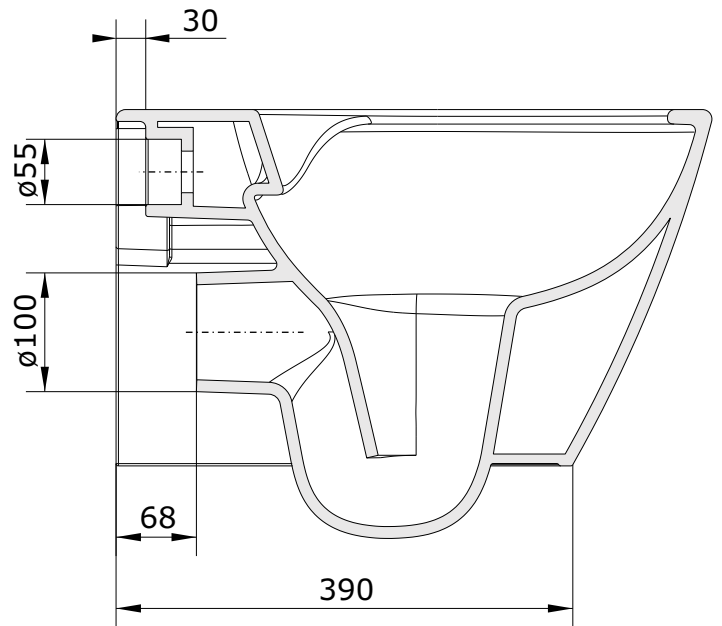

Look
cod.: 134034
ver.: 00

descrição: sanita suspensa rimflush
description: rimflush wall mounted wc
description: cuvette suspendue rimflush

sanindusa®

Os produtos apresentados seguem especificações técnicas internas da SANINDUSA.
As dimensões são meramente indicativas.