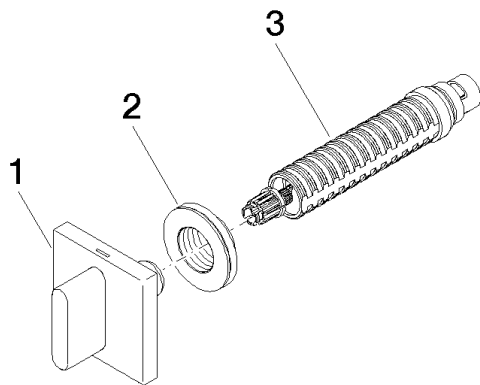

платина матовая

36 607 706-06

Другие поверхности по запросу (x-tra Service)

35 607 970 90

Клапан скрытого монтажа
1/2" -

Умывальник - CL.1

Вентиль для скрытого монтажа запираение вправо холодный 1/2" - Dark Platinum matt

Артикульный номер: 36 607 706-99

Спецификация запасных частей

№	Артикульный №	Наименование	Расходуемое кол-во
1	90 20 70 051 02-99	Ручка 60 x 60 x 40 мм - Dark Platinum matt	1
2	09 21 02 108 90	гильза Ø 43,1 x 13 мм	1
3	90 90 03 143 00 90	Деталь верх запирание вправо 1/2"	1