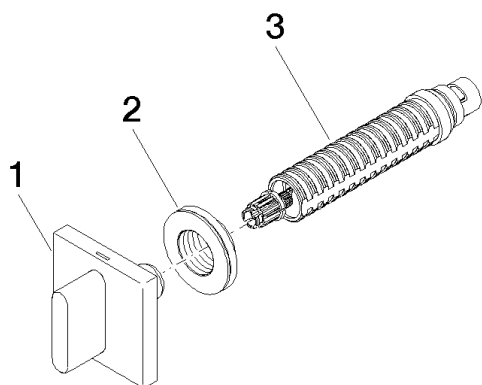

Умывальник - CL.1

Вентиль для скрытого монтажа запираение вправо холодный 1/2" - Dark Platinum matt

Артикулный номер: 36 607 706-99

### Спецификация запасных частей

№	Артикулный №	Наименование	Расходуемое кол-во
1	90 20 70 051 02-99	Ручка 60 x 60 x 40 мм - Dark Platinum matt	1
2	09 21 02 108 90	гильза Ø 43,1 x 13 мм	1
3	90 90 03 143 00 90	Деталь верха запираение вправо 1/2"	1