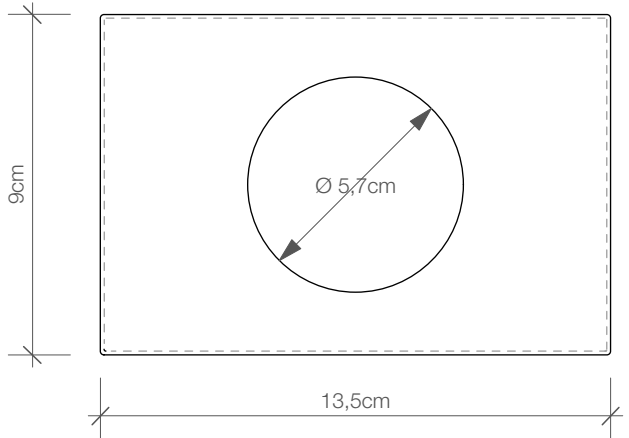

DECOR WALTHER

FB 5

Feuchttuchbox
Wet wipe box

M 1 : 2

3 . 13,5 . 9 cm

Chrom
Chrome

Nickel satiniert
Nickel satin

Draufsicht
Top view

Rückansicht
Back view

Seitenansicht
Side view

Alle Angaben ohne Gewähr.
Maß und Modelländerungen vorbehalten.
All information without engagement. Measurement and changes conditionally.