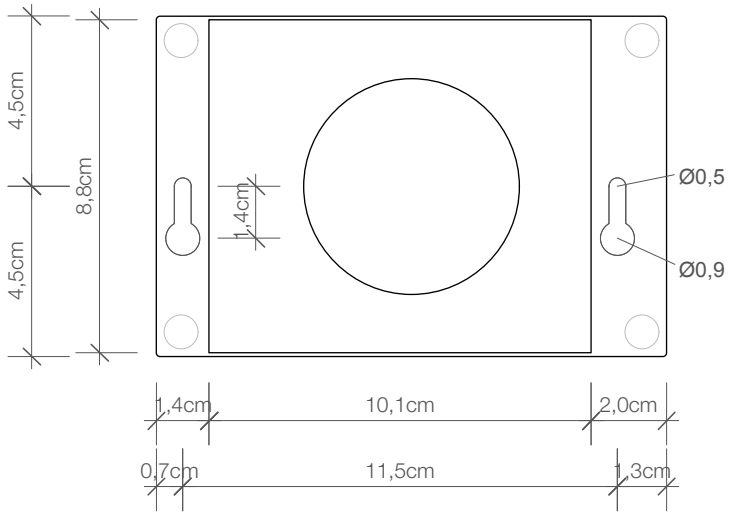

DECOR WALTHER

FB 5

Feuchttuchbox
Wet wipe box

M 1 : 2

3 . 13,5 . 9 cm

Chrom
Chrome

Nickel satiniert
Nickel satin

Draufsicht
Top view

Rückansicht
Back view

Seitenansicht
Side view

Alle Angaben ohne Gewähr.
Maß und Modelländerungen vorbehalten.
All information without engagement. Measurement and changes conditionally.