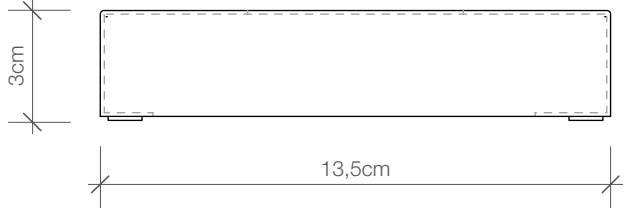

DECOR WALTHER

FB 5

Feuchttuchbox
Wet wipe box

M 1 : 2

3 . 13,5 . 9 cm

Chrom
Chrome

Nickel satiniert
Nickel satin

Draufsicht
Top view

Rückansicht
Back view

Seitenansicht
Side view

Alle Angaben ohne Gewähr.
Maß und Modelländerungen vorbehalten.
All information without engagement. Measurement and changes conditionally.