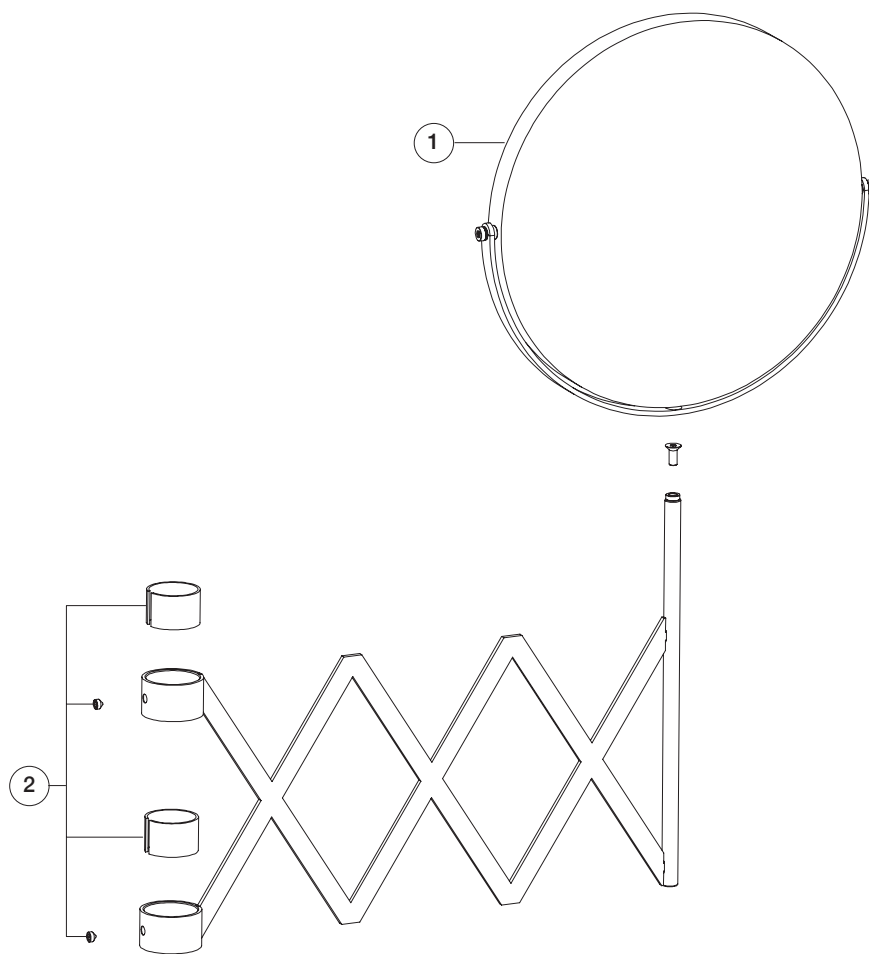

## ART. P404C - Specchio / Mirror / Miroir

N°	Codice / Code	Descrizione / Description / Désignation
1	90 __ Q625	<b>Specchio completo</b> Complete mirror Miroir complet
2	90 00 Q626	<b>Kit di fissaggio</b> Fixing kit Kit de fixation

-- Questo codice alfanumerico indica la finitura o il materiale  
This alphanumeric code indicates the finish or raw material  
Ce code alphanumerique indique la finition ou le materiel