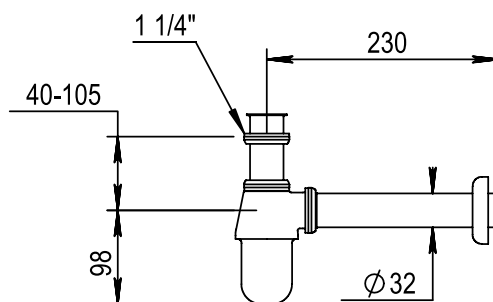

Réf. **00.225**

Siphon tasse complet

CARACTÉRISTIQUES

Siphon tasse complet
tube : L. 190 mm

Bottle trap
pipe L. : 190 mm

FINITIONS USUELLES

-  **CH** Chrome
Chrome
-  **NB** Nickel Brillant
Polished Nickel
-  **NM** Nickel Mat
Brushed Nickel