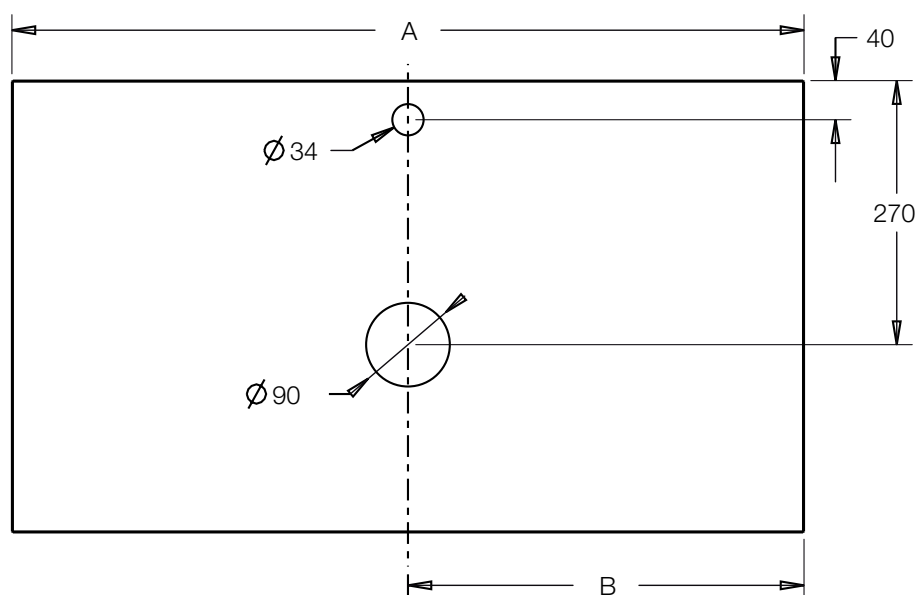

# westerbergs afton & gryning

600, 800, 1000  
Silestone

	600	800	1000
A	610	810	1010
B	305	405	505
	[mm]		

TOP

SIDE