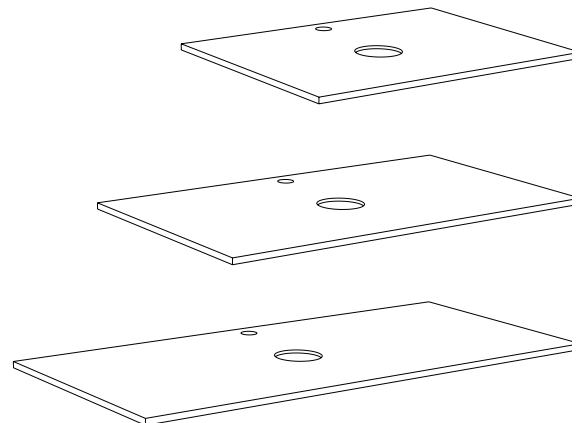

# westerbergs afton & gryning

600, 800, 1000  
Silestone

	600	800	1000
A	610	810	1010
B	305	405	505
	[mm]		

TOP

SIDE