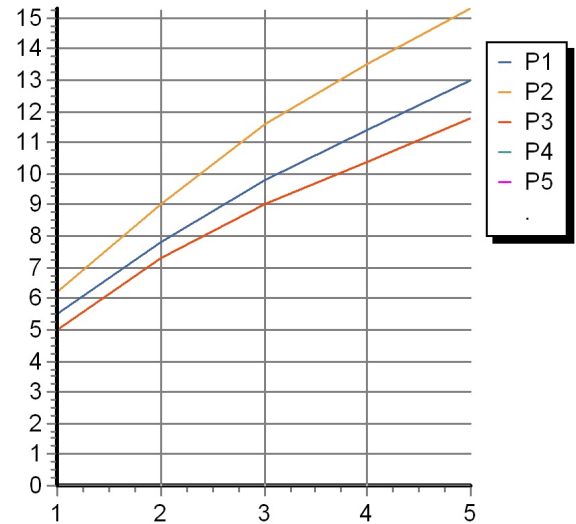

## SHOWER

Z95205

Disegno Complessivo / Overall Drawing

## SHOWER

Z95205

Portate / Flowrates (lt/min)

PRESSIONE PRESSURE	1 BAR	2 BAR	3 BAR	4 BAR	5 BAR
GETTO ENERGETICO <i>P1</i> ENERGETIC JET	5	7,3	9	10,4	11,8
GETTO CORPOSO <i>P2</i> STRONG JET	6,2	9	11,6	13,5	15,3
GETTO A PIOGGIA <i>P3</i> SPRINKLE JET	5,5	7,8	9,8	11,4	13
<i>P4</i>					
<i>P5</i>					

## SHOWER

Z95205

Pesi e Misure / Weights and Sizes

Peso ( Kg ) Weight ( lb )	1,15 ( Kg )	2,54 ( lb )
Volume test ( dc3 ) - ( in3 )	8,56 ( dc3 )	522,36 ( in3 )
h ( mm ) - ( in )	85,00 ( mm )	3,35 ( in )
L1 ( mm ) - ( in )	122,00 ( mm )	4,80 ( in )
L2 ( mm ) - ( in )	825,00 ( mm )	32,48 ( in )