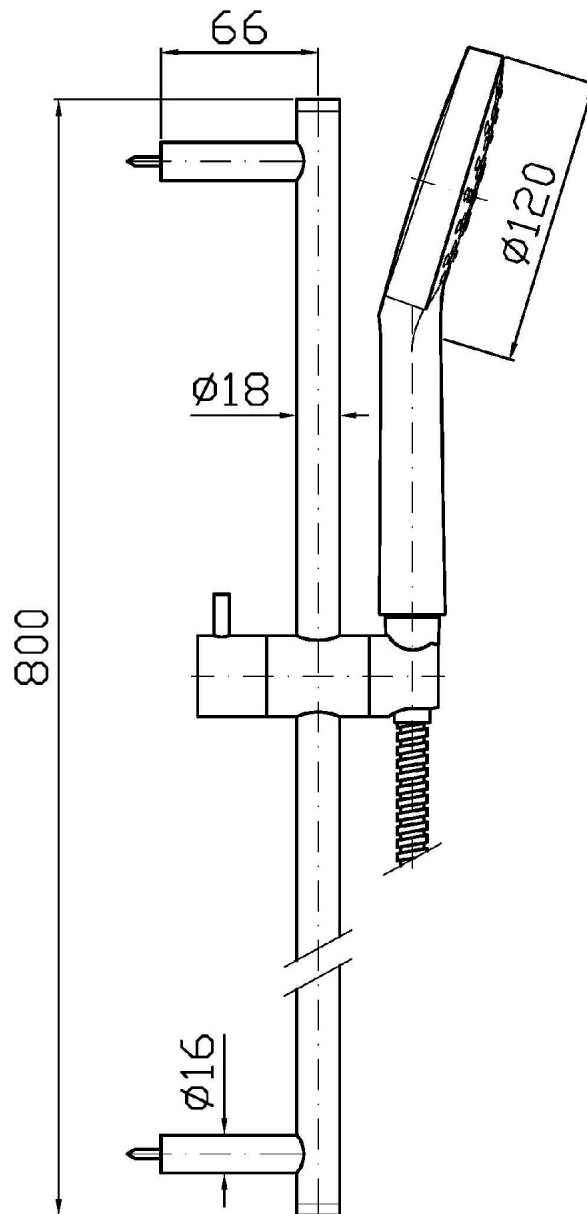

## SHOWER

Z95205

Completo asta murale. / Complete slide rail.

Completo asta murale con barra da 800 mm, doccia Z94740 a 3 getti, flessibile da 1500 mm in ottone.

Complete slide rail length 800 mm, handshower Z94740 3 jets, 1500 mm brass flexible hose.

## SHOWER

Z95205

Disegno Complessivo / Overall Drawing

## SHOWER

Z95205

Portate / Flowrates (lt/min)

PRESSIONE PRESSURE	1 BAR	2 BAR	3 BAR	4 BAR	5 BAR
GETTO ENERGETICO <i>P1</i> ENERGETIC JET	5	7,3	9	10,4	11,8
GETTO CORPOSO <i>P2</i> STRONG JET	6,2	9	11,6	13,5	15,3
GETTO A PIOGGIA <i>P3</i> SPRINKLE JET	5,5	7,8	9,8	11,4	13
<i>P4</i>					
<i>P5</i>					

## SHOWER

Z95205

Pesi e Misure / Weights and Sizes

Peso ( Kg ) Weight ( lb )	1,15 ( Kg )	2,54 ( lb )
Volume test ( dc3 ) - ( in3 )	8,56 ( dc3 )	522,36 ( in3 )
h ( mm ) - ( in )	85,00 ( mm )	3,35 ( in )
L1 ( mm ) - ( in )	122,00 ( mm )	4,80 ( in )
L2 ( mm ) - ( in )	825,00 ( mm )	32,48 ( in )