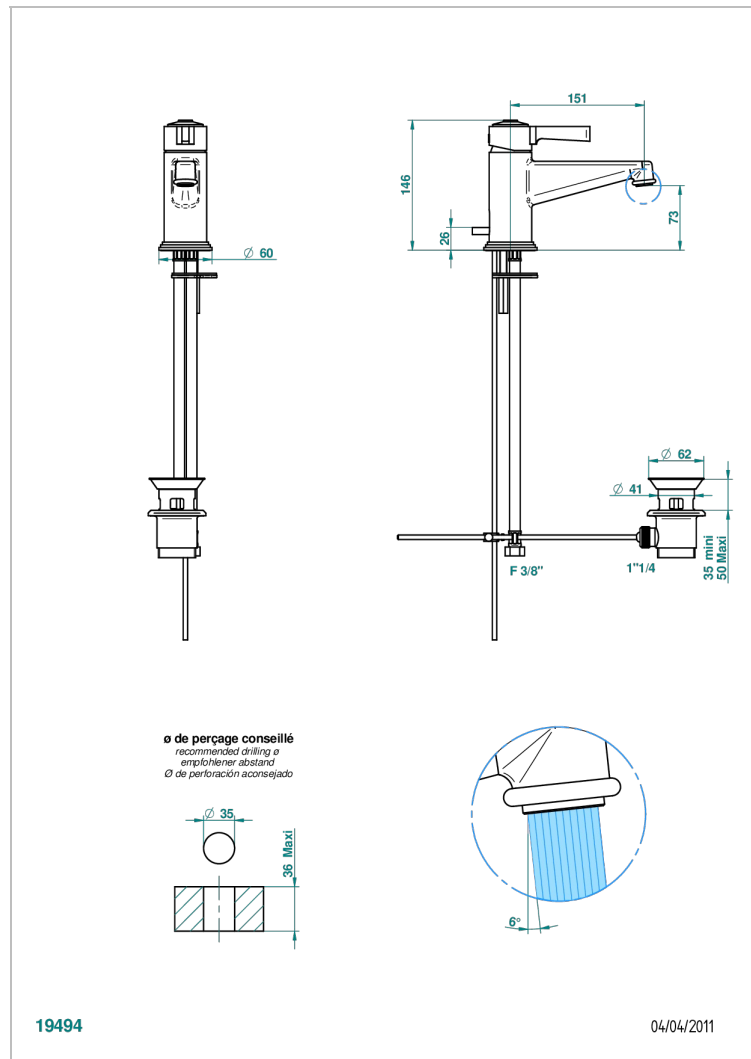

FAUBOURG - БЕЛЫЙ ФАРФОР

G2K-6500

Смеситель для раковины однорычажный с донным клапаном

THG[®]
PARIS

ХАРАКТЕРИСТИКИ

- Faubourg - белый фарфор
- Смеситель для раковины однорычажный с донным клапаном

ТЕХНИЧЕСКИЕ ХАРАКТЕРИСТИКИ

- Recommandé : 3 bars (max. 5 bars) - Advised : 43,5 psi (max. 72 psi)
- 8,2 l/min à 3 bars (2.2 gpm at 43.5 psi)

ДОСТУПНЫЕ ВАРИАНТЫ ПОКРЫТИЙ

Blush PVD - H62
Graphite PVD - H64
Matt Umber PVD - H67
Matt blush PVD - H60
Matt graphite PVD - H65
Umber PVD - H66