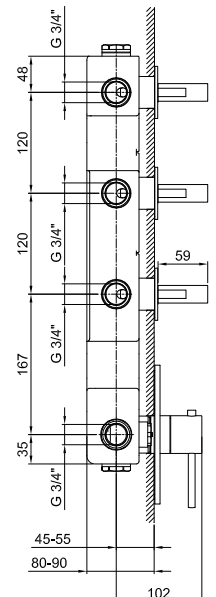

Термостатический встраиваемый смеситель для душа, 3/4" - VENEZIA

APT. N203SB+6003A

Термостатический встраиваемый смеситель для душа, 3/4"

- 3 выпуска 3/4"
- без ручек
- наружная часть включает ручку регулировки температуры
- впуски 3/4"
- Звукоизолированные

ручки заказываются отдельно,
см. раздел "Ручки"

Наружная часть

Отделки:

☐	Хром	29 02 N203SB
☐	Nickel PVD	29 95 N203SB
☐	Matt Gun Metal PVD	29 P5 N203SB
☐	Matt British Gold PVD	29 P6 N203SB
☐	Matt Copper PVD	29 P9 N203SB
☐	Золото плюс	29 01 N203SB

Внутренняя часть

Отделки:

☐	19 00 6003A

сертификаты: