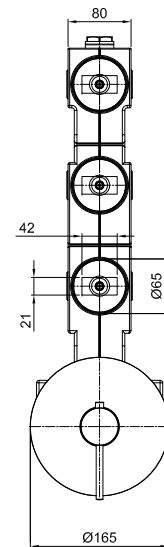

Термостатический встраиваемый смеситель для душа, 3/4" - VENEZIA

APT. N203SB+6003A

Термостатический встраиваемый смеситель для душа, 3/4"

- 3 выпуска 3/4"
- без ручек
- наружная часть включает ручку регулировки температуры
- впуски 3/4"
- Звукоизолированные

ручки заказываются отдельно,
см. раздел "Ручки"

Наружная часть

Отделки:

☐	Хром	29 02 N203SB
☐	Nickel PVD	29 95 N203SB
☐	Matt Gun Metal PVD	29 P5 N203SB
☐	Matt British Gold PVD	29 P6 N203SB
☐	Matt Copper PVD	29 P9 N203SB
☐	Золото плюс	29 01 N203SB

Внутренняя часть

Отделки:

☐	19 00 6003A

сертификаты: