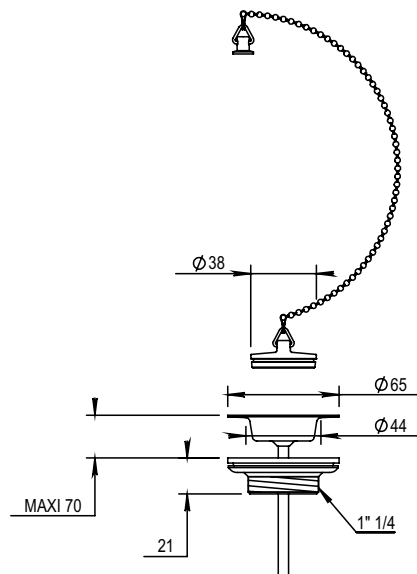

Réf. **00.223**

Bonde avec bouchon et chaînette

CARACTÉRISTIQUES

Bonde avec bouchon et chaînette
Waste, with plug & chain

FINITIONS USUELLES

-  **CH** Chrome
Chrome
-  **NB** Nickel Brillant
Polished Nickel
-  **NM** Nickel Mat
Brushed Nickel