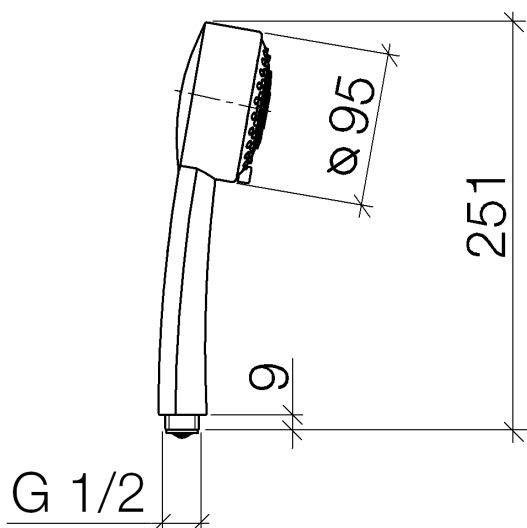

Душ - Madison

Ручной душ - платина матовая

Артикулный номер: 28 002 978-06 0010

- с трехпозиционным переключением: нормальная, мягкая и массажная струи
- с системой защиты от известковых отложений
- душевая насадка Ø 95 мм
- присоединение 1/2"
- расход макс. 6,8 л/мин
- Защищён от обратного потока.

платина матовая

размерный чертеж

Все величины в мм / дюймах = мм x 0,0394