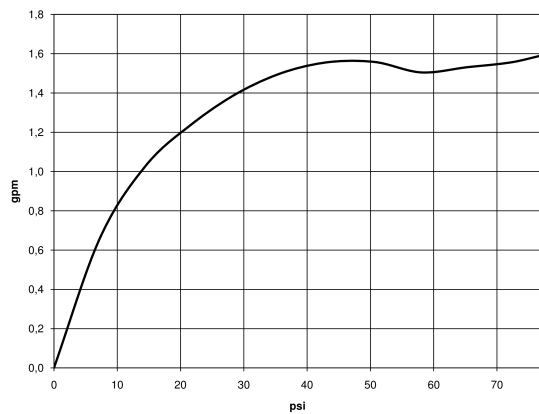

платина матовая

размерный чертеж

Все величины в мм / дюймах = мм x 0,0394

Душ - Madison

Ручной душ - платина матовая

Артикульный номер: 28 002 978-06 0010

график расхода

Душ - Madison