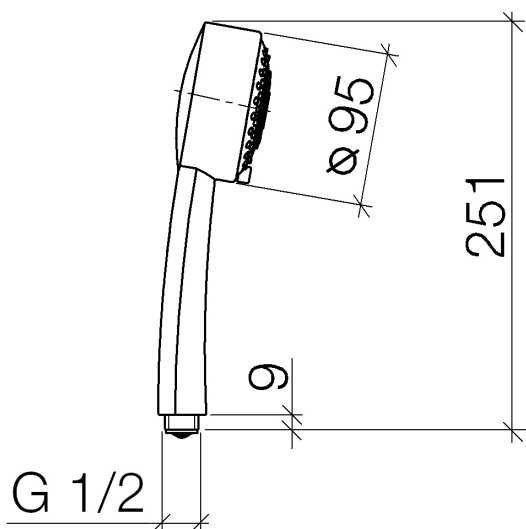

Душ - Madison

Ручной душ - платина матовая

Артикульный номер: 28 002 978-06 0010

- с трехпозиционным переключением: нормальная, мягкая и массажная струи
- с системой защиты от известковых отложений
- душевая насадка Ø 95 мм
- присоединение 1/2"
- расход макс. 6,8 л/мин
- Защищён от обратного потока.

платина матовая

размерный чертеж

Все величины в мм / дюймах = мм x 0,0394

Душ - Madison

Ручной душ - платина матовая

Артикульный номер: 28 002 978-06 0010

график расхода

Душ - Madison

Ручной душ - платина матовая

Артикульный номер: 28 002 978-06 0010

Другие варианты поверхностей

хром

28 002 978-00 0010

платина

28 002 978-08 0010

латунь