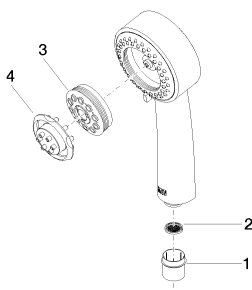

платина матовая

размерный чертеж

Все величины в мм / дюймах = мм x 0,0394

Душ - Madison

Ручной душ - платина матовая

Артикульный номер: 28 002 978-06 0010

график расхода

Душ - Madison

Ручной душ - платина матовая

Артикульный номер: 28 002 978-06 0010

Другие варианты поверхностей

хром
28 002 978-00 0010

платина
28 002 978-08 0010

латунь
28 002 978-09 0010

латунь сатинированная
28 002 978-28 0010

Dark Platinum matt
28 002 978-99 0010

Другие поверхности по запросу (x-tra Service)

Спецификация запасных частей

№	Артикульный №	Наименование	Расходуемое кол-во
1	09 21 02 115 90	защитная крышка на этапе строительства Ø 26 x 25 мм -	1
2	09 23 01 039 90	Ситовое уплотнение Ø 19 x 5,5 мм -	1
3	04 12 11 071 00 90	Регулировочный вкладыш 31 x 191 x 50 мм -	1
4	09 30 09 022 90	Монтажный ключ -	1