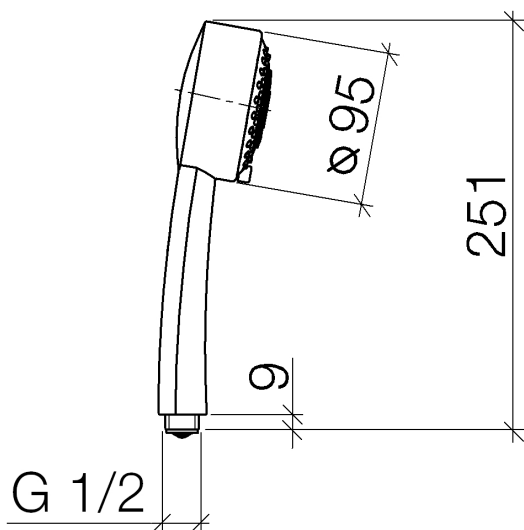

Душ - Madison

Ручной душ - платина матовая

Артикульный номер: 28 002 978-06 0010

- с трехпозиционным переключением: нормальная, мягкая и массажная струи
- с системой защиты от известковых отложений
- душевая насадка Ø 95 мм
- присоединение 1/2"
- расход макс. 6,8 л/мин
- Защищён от обратного потока.

платина матовая

размерный чертеж

Все величины в мм / дюймах = мм x 0,0394

Душ - Madison

Ручной душ - платина матовая

Артикульный номер: 28 002 978-06 0010

график расхода

Душ - Madison

Ручной душ - платина матовая

Артикульный номер: 28 002 978-06 0010

Другие варианты поверхностей

хром
28 002 978-00 0010

платина
28 002 978-08 0010

латунь
28 002 978-09 0010

латунь сатинированная
28 002 978-28 0010

Dark Platinum matt
28 002 978-99 0010

Другие поверхности по запросу (x-tra Service)

Спецификация запасных частей

№	Артикульный №	Наименование	Расходуемое кол-во
1	09 21 02 115 90	защитная крышка на этапе строительства Ø 26 x 25 мм -	1
2	09 23 01 039 90	Ситовое уплотнение Ø 19 x 5,5 мм -	1
3	04 12 11 071 00 90	Регулировочный вкладыш 31 x 191 x 50 мм -	1
4	09 30 09 022 90	Монтажный ключ -	1