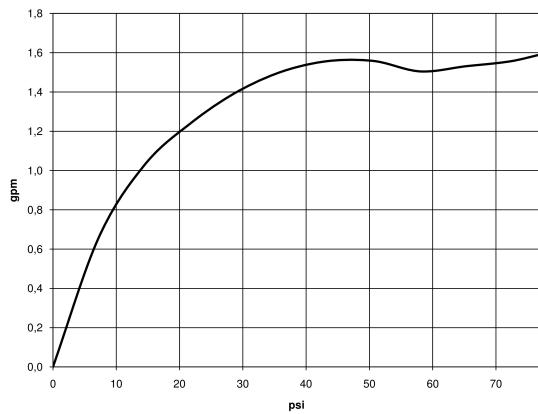

платина матовая

размерный чертеж

Все величины в мм / дюймах = мм x 0,0394

Душ - Madison

Ручной душ - платина матовая

Артикульный номер: 28 002 978-06 0010

график расхода

Душ - Madison