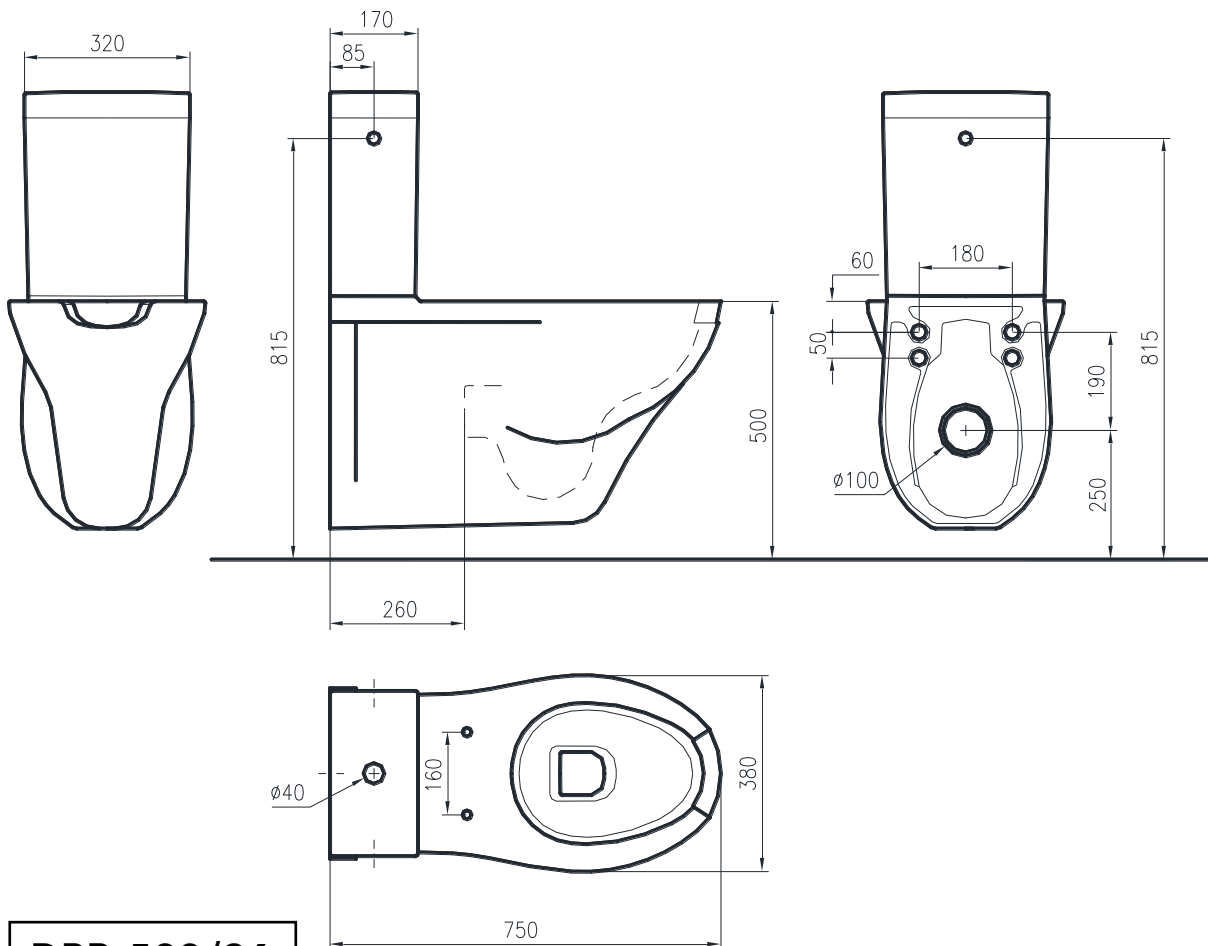

ARTICOLO / Item
Artículo / Article

10282

R1

Vaso monoblocco sospeso serie EASY in ceramica, con apertura frontale.

EASY series ceramic hanging monoblock wc with front opening

Monobloque inodoro en cerámica suspendido colección EASY con apertura frontal

Cuvette monobloque suspendu en céramique série EASY avec recevoir et ouverture frontale.

DPR 503/96

IT 

COMPOSIZIONE

- Vaso in ceramica con apertura frontale e scarico a parete arretrato (canotto diritto non inclusi)
- Cassetta in ceramica

CARATTERISTICHE

Scarico minimo: 5 litri

Punti di fissaggio: 4 (fissaggi non inclusi)

Colore: Bianco

Normativa di riferimento: EN 997

Note : Dimensioni conformi all'installazione secondo DPR 503/96

Accessori raccomandati

ES 

COMPOSICIÓN

- Inodoro suspendido en cerámica con apertura frontal y descarga a pared (tubo de desagüe no incluido)
- Cisterna en cerámica

CARACTERÍSTICAS

Caudal flush (min): 5 litros

Puntos de fijación: 4 (elementos de fijación no encluidos)