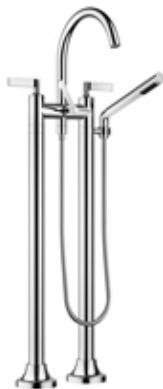

Ванна - VAIA

Смеситель для ванны на два отверстия для свободностоящего монтажа с ручным
Артикульный номер: 25 943 819-00

- вылет 221 мм
- поворотный излив 360°
- ручной душ: нормальная струя
- излив: круглая обогащенная воздухом струя
- ручной душ с системой защиты от известковых отложений
- поворотный переключатель ванна / душ
- общая высота 920 мм
- высота вертикальных труб 628 мм
- высота до аэратора 816 мм
- накладные розетки Ø 100 мм
- расстояние между осями 150 мм
- металлический душевой шланг 1250 мм со встроенной защитой от перекручивания
- поворотный держатель для душа на правой вертикальной опоре
- расход макс. 24,6 л/мин при гидравлическом давлении 3 бара
- расход ручного душа макс. 6,8 л/мин
- Группа смесителей согл. DIN 4109: 1
- Защищён от обратного потока.
- (ADA)

хром

Для данного артикула требуются комплектующие.

Ванна - VAIA

Смеситель для ванны на два отверстия для свободностоящего монтажа с ручным
 Артикульный номер: 25 943 819-00

размерный чертёж

Все величины в мм / дюймах = мм x 0,0394