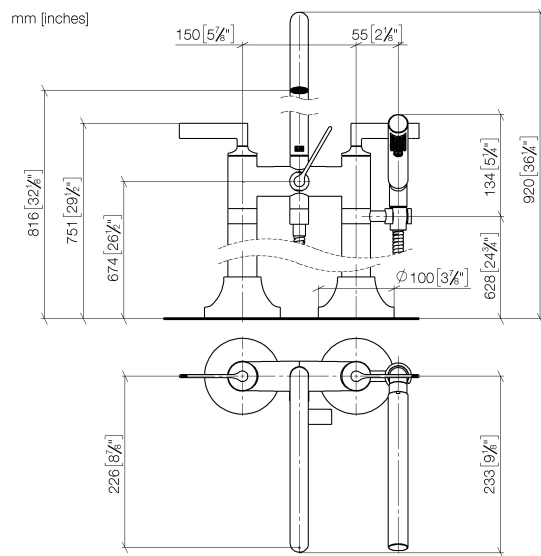

Ванна - VAIA

Смеситель для ванны на два отверстия для свободностоящего монтажа с ручным
Артикульный номер: 25 943 819-00

- вылет 221 мм
- поворотный излив 360°
- ручной душ: нормальная струя
- излив: круглая обогащенная воздухом струя
- ручной душ с системой защиты от известковых отложений
- поворотный переключатель ванна / душ
- общая высота 920 мм
- высота вертикальных труб 628 мм
- высота до аэратора 816 мм
- накладные розетки Ø 100 мм
- расстояние между осями 150 мм
- металлический душевой шланг 1250 мм со встроенной защитой от перекручивания
- поворотный держатель для душа на правой вертикальной опоре
- расход макс. 24,6 л/мин при гидравлическом давлении 3 бара
- расход ручного душа макс. 6,8 л/мин
- Группа смесителей согл. DIN 4109: 1
- Защищён от обратного потока.
- (ADA)

хром

Для данного артикула требуются комплектующие.

Ванна - VAIA

Смеситель для ванны на два отверстия для свободностоящего монтажа с ручным
 Артикульный номер: 25 943 819-00

размерный чертёж

Все величины в мм / дюймах = мм x 0,0394