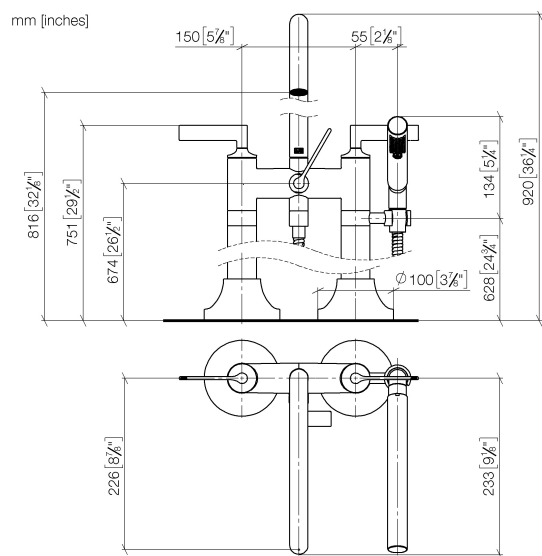

Ванна - VAIA

Смеситель для ванны на два отверстия для свободностоящего монтажа с ручным
 Артикульный номер: 25 943 819-00

- вылет 221 мм
- поворотный излив 360°
- ручной душ: нормальная струя
- излив: круглая обогащенная воздухом струя
- ручной душ с системой защиты от известковых отложений
- поворотный переключатель ванна / душ
- общая высота 920 мм
- высота вертикальных труб 628 мм
- высота до аэратора 816 мм
- накладные розетки Ø 100 мм
- расстояние между осями 150 мм
- металлический душевой шланг 1250 мм со встроенной защитой от перекручивания
- поворотный держатель для душа на правой вертикальной опоре
- расход макс. 24,6 л/мин при гидравлическом давлении 3 бара
- расход ручного душа макс. 6,8 л/мин
- Группа смесителей согл. DIN 4109: 1
- Защищён от обратного потока.
- (ADA)

хром

Для данного артикула требуются комплектующие.

Ванна - VAIA

Смеситель для ванны на два отверстия для свободностоящего монтажа с ручным
 Артикульный номер: 25 943 819-00

размерный чертеж

Все величины в мм / дюймах = мм x 0,0394

график расхода

Ванна - VAIA

Смеситель для ванны на два отверстия для свободстоящего монтажа с ручным
Артикулльный номер: 25 943 819-00

Другие варианты поверхностей

платина матовая
25 943 819-06

платина
25 943 819-08