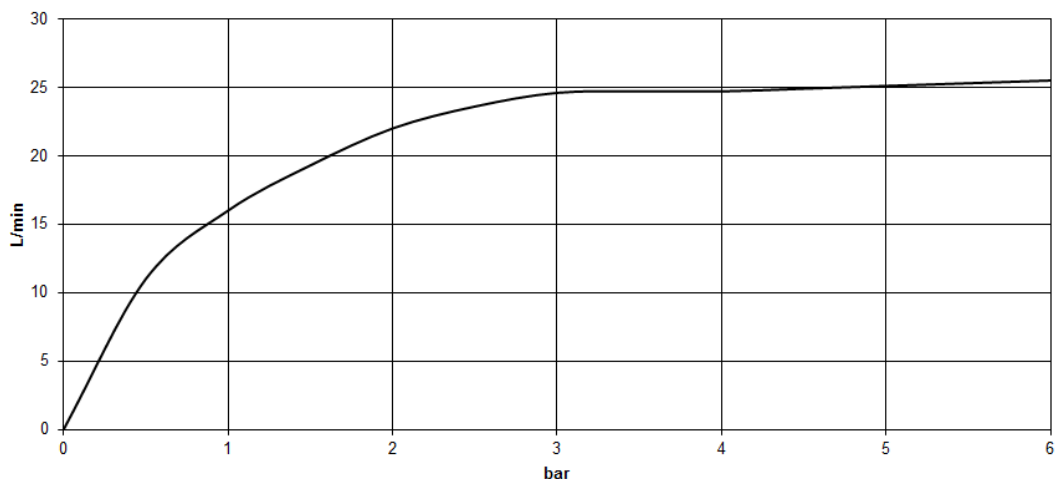

Ванна - VAIA

Смеситель для ванны на два отверстия для свободностоящего монтажа с ручным
Артикульный номер: 25 943 819-00

размерный чертеж

Все величины в мм / дюймах = мм x 0,0394

график расхода