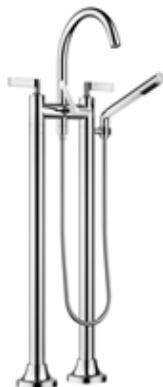

Ванна - VAIA

Смеситель для ванны на два отверстия для свободностоящего монтажа с ручным
 Артикульный номер: 25 943 819-00

- вылет 221 мм
- поворотный излив 360°
- ручной душ: нормальная струя
- излив: круглая обогащенная воздухом струя
- ручной душ с системой защиты от известковых отложений
- поворотный переключатель ванна / душ
- общая высота 920 мм
- высота вертикальных труб 628 мм
- высота до аэратора 816 мм
- накладные розетки Ø 100 мм
- расстояние между осями 150 мм
- металлический душевой шланг 1250 мм со встроенной защитой от перекручивания
- поворотный держатель для душа на правой вертикальной опоре
- расход макс. 24,6 л/мин при гидравлическом давлении 3 бара
- расход ручного душа макс. 6,8 л/мин
- Группа смесителей согл. DIN 4109: 1
- Защищён от обратного потока.
- (ADA)

хром

Для данного артикула требуются комплектующие.

Ванна - VAIA

Смеситель для ванны на два отверстия для свободностоящего монтажа с ручным
 Артикульный номер: 25 943 819-00

размерный чертеж

Все величины в мм / дюймах = мм x 0,0394

график расхода

Ванна - VAIA

Смеситель для ванны на два отверстия для свободстоящего монтажа с ручным
Артикулльный номер: 25 943 819-00

Другие варианты поверхностей

платина матовая
25 943 819-06

платина
25 943 819-08