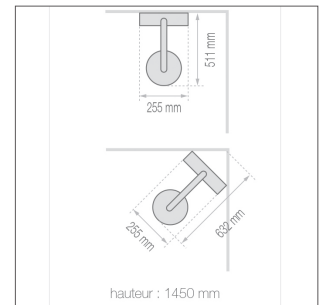

Colonne de douche  
100% design - 100% relaxation

**Valentin**

corps en aluminium  
anodisé

pomme haute inox Ø 250 mm  
orientable extra-plate  
système anti-calcaire

tablette porte-objet  
avec jonc chromé

 **Vernet**

flexible de douche   
PVC effet métal 1.75 m

**Totem thermostatique** réf 506400  
parfaite harmonie entre design, qualité et prix

**2 ANS GARANTIE**

**ACS**  
**CE**

  
Fabriqué  
en France