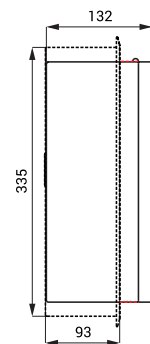

## Технические данные

Размеры ниши (индекс Z)  
Питающее напряжение  
Потребляемая мощность  
Принимаемые монеты

Настройка срока сщетки цключения  
Время душа

335 x 200 x 125 мм  
24 В пост.  
26 Вт (зависит от количества душей)  
0,5, 1, 2 EUR и металлический жетон (другая валюта по запросу)  
0 - 255 сек., стандартно 30 сек.  
5 - 1200 сек.