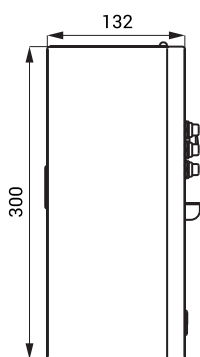

Монетные и жетонные автоматы для 1-3 душей SLZA 01LN, SLZA 01LNZ

Характеристики

- **гигиенический смыв**
- **антивандалное исполнение**
- **выбор душа пользователем**
  - перед вставкой монеты или жетона пользователь нажимает кнопку и этим образом выбирает душ, на дисплее покажется номер душа
- **интерактивное управление**
  - пользователь может выключать и включать воду пьезо кнопкой прямо в душе
- 30 сек. перед окончанием подачи воды пользователь предупрежден прерывистой подачей воды
- автомат считает монеты, но не возвращает их
- индекс Z – монтаж в стену
- настройка параметров при помощи пульта дистанционного управления SLD 05 (настройка времени пуска душа в соответствии с величиной монеты или жетона, настройка срока задержки включения, возможность активации гигиенического смыва, актуальный курс EUR, настройка стоимости жетона, настройка контраста дисплея, возможность выключения одного из душей)
- возможность маркировки символов на кнопки по запросу
- возможность получения статистической информации, диагностика устройства
- закрывается на ключ
- для внутреннего использования, диапазон температур от +5 до +40 °C
- материал AISI - 304
- возможно производить из AISI - 316L по запросу
- матовая поверхность

Схема включения и монтажа

SLZA 01LNZ

Технические данные

Размеры ниши (индекс Z)
Питающее напряжение
Потребляемая мощность
Принимаемые монеты

Настройка срока сщетки цключения
Время душа

335 x 200 x 125 мм
24 В пост.
26 Вт (зависит от количества душей)
0,5, 1, 2 EUR и металлический жетон (другая валюта по запросу)
0 - 255 сек., стандартно 30 сек.
5 - 1200 сек.