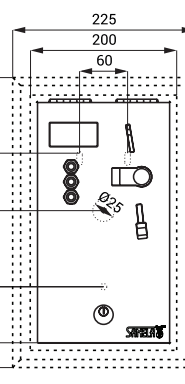

## Схема включения и монтажа

SLZA 01LN

SLZA 01LNZ

## Технические данные

Размеры ниши (индекс Z)  
Питающее напряжение  
Потребляемая мощность  
Принимаемые монеты

Настройка срока сщетки цключения  
Время душа

335 x 200 x 125 мм  
24 В пост.  
26 Вт (зависит от количества душей)  
0,5, 1, 2 EUR и металлический жетон (другая валюта по запросу)  
0 - 255 сек., стандартно 30 сек.  
5 - 1200 сек.