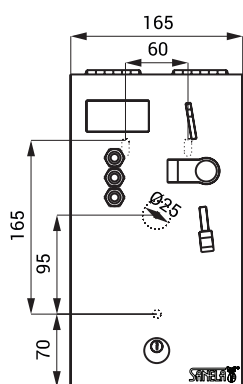

Схема включения и монтажа

SLZA 01LN