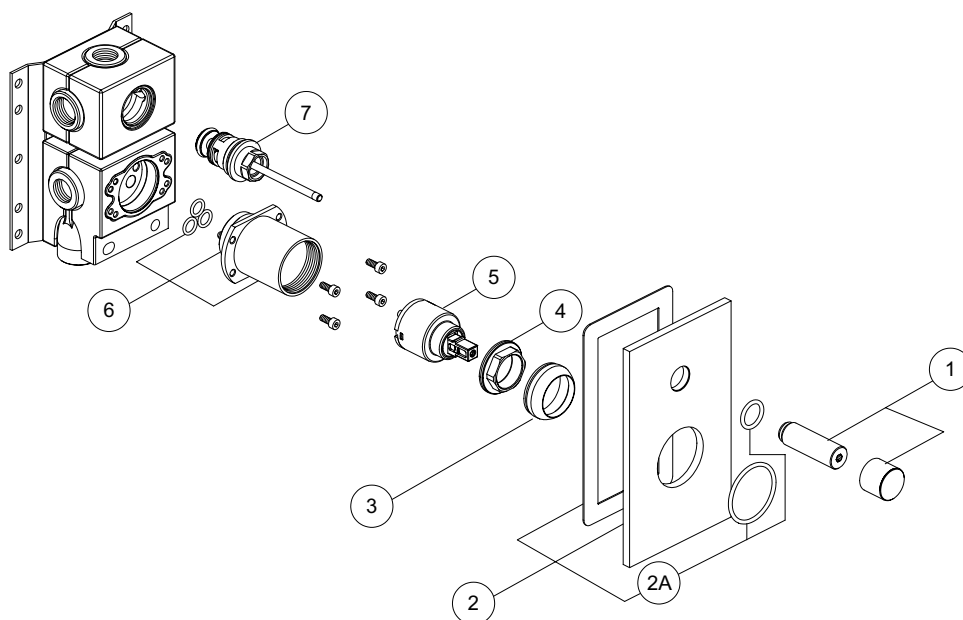

FANTINI

R U B I N E T T I

AR/38

Miscelatore monocomando vasca/doccia incasso Art. D022A+E222SB / Built-in single lever bathtub/shower mixer Art. D022A+E222SB / Mitigeur bain-douche/douche à encastrer Art. D022A+E222SB

N°	Codice / Code	Descrizione / Description / Désignation
1	90 00 9380	Cannotto deviatore e pomolo per Art. 3320S-3322S Diverter sleeve and knob for Art. 3320S-3322S Manchon inverseur et bouton pour Art. 3320S-3322S
2	90 00 8682	Piastra c/o'ring e spugna per Art. E222SB Plate with o'ring and sponge for Art. E222SB Plaque avec o'ring et mousse pour Art. E222SB
2A	90 00 9770	Coppia o'ring per piastra per Art. 3320SB-3321SB-3384SB-3322SB Double o'ring for plate for per Art. 3320SB-3321SB-3384SB-3322SB Paire de o'ring pour plaque pour Art. 3320SB-3321SB-3384SB-3322SB
3	90 00 9263	Cappuccio sottomaniglia Cafe' Cafe' under handle cap Rosace sous la manette Cafe'
4	90 00 9039	Ghiera bloccaggio cartuccia Locking ring nut for cartridge Bague d'arrêt pour cartouche
5	90 00 1270	Cartuccia Art. 1270 Cartridge Art. 1270 Cartouche Art. 1270
6	90 00 8667	Cannotto porta cartuccia con o'ring per Art. E113B Sleeve for cartridge with o'ring for Art. E113B Manchon pour cartouche avec o'ring pour Art. E113B
7	90 00 8625	Deviatore completo per Art. D022A Complete diverter for Art. D022A Inverseur complet pour Art. D022A

AR/38

Miscelatore monocomando vasca/doccia incasso Art. D022A+E222SB / Built-in single lever bathtub/shower mixer Art. D022A+E222SB / Mitigeur bain-douche/douche à encastrer Art. D022A+E222SB

USCITA PRIMARIA