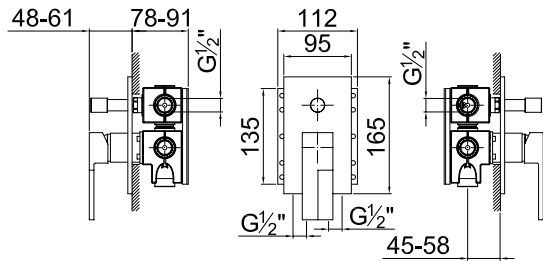

FANTINI

R U B I N E T T I

AR/38

Miscelatore monocomando vasca/doccia incasso Art. D022A+E222SB / Built-in single lever bathtub/shower mixer Art. D022A+E222SB / Mitigeur bain-douche/douche à encastrer Art. D022A+E222SB

N°	Codice / Code	Descrizione / Description / Désignation
1	90 00 9380	Cannotto deviatore e pomolo per Art. 3320S-3322S Diverter sleeve and knob for Art. 3320S-3322S Manchon inverseur et bouton pour Art. 3320S-3322S
2	90 00 8682	Piastra c/o'ring e spugna per Art. E222SB Plate with o'ring and sponge for Art. E222SB Plaque avec o'ring et mousse pour Art. E222SB
2A	90 00 9770	Coppia o'ring per piastra per Art. 3320SB-3321SB-3384SB-3322SB Double o'ring for plate for per Art. 3320SB-3321SB-3384SB-3322SB Paire de o'ring pour plaque pour Art. 3320SB-3321SB-3384SB-3322SB
3	90 00 9263	Cappuccio sottomaniglia Cafe' Cafe' under handle cap Rosace sous la manette Cafe'
4	90 00 9039	Ghiera bloccaggio cartuccia Locking ring nut for cartridge Bague d'arrêt pour cartouche
5	90 00 1270	Cartuccia Art. 1270 Cartridge Art. 1270 Cartouche Art. 1270
6	90 00 8667	Cannotto porta cartuccia con o'ring per Art. E113B Sleeve for cartridge with o'ring for Art. E113B Manchon pour cartouche avec o'ring pour Art. E113B
7	90 00 8625	Deviatore completo per Art. D022A Complete diverter for Art. D022A Inverseur complet pour Art. D022A

AR/38

Miscelatore monocomando vasca/doccia incasso Art. D022A+E222SB / Built-in single lever bathtub/shower mixer Art. D022A+E222SB / Mitigeur bain-douche/douche à encastrer Art. D022A+E222SB

USCITA PRIMARIA