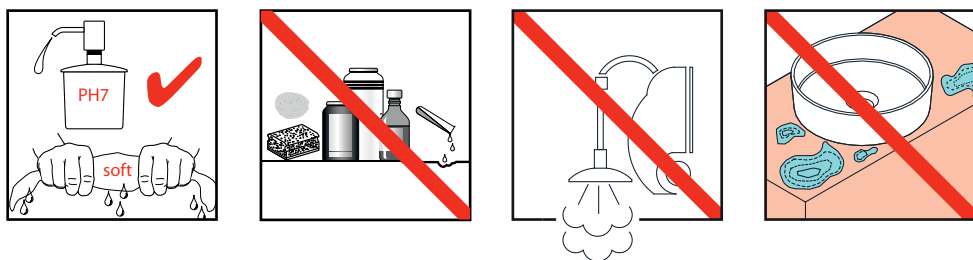

Kartell by LAUFEN

4.0750.8 / 4.0750.9 / 4.0756.9 / 4.0755.8
4.0756.8 / 4.0761.8 / 4.0760.8 / 4.0764.8 / 4.0764.9

Vanity unit

Garantie/Haftung nur bei Montage gemäss Anleitung.
Responsabilité/garantie à condition d'observer les instructions de montage.
Garanzia valida solo se si rispettano le istruzioni di montaggio.
The warranty/liability only applies when installation is effected as per the instructions.
La garantía solamente será válida si se siguen las instrucciones de instalación.
Garantie/aansprakelijkheid uitsluitend van kracht indien volgens de instructies is geïnstalleerd.
Záruka a ručení za vady jsou poskytovány za podmínky, že montáž je provedena v souladu s tímto návodem.
Garantija taikoma tik tuo atveju, kai montavimas yra atliktas tiksliai pagal instrukciją.
Gwarancja obejmuje wyrób jedynie wówczas gdy montaż został przeprowadzony zgodnie z instrukcją.
Szavatosság/jótállás csak az utmutató szerinti szerelés esetén.
Мы предоставляем гарантию и несем ответственность, только если монтаж произведен в соответствии с инструкцией по монтажу.
Гарантията/отговорността е валидна само когато монтажът е изпълнен както е указано в инструкцията.