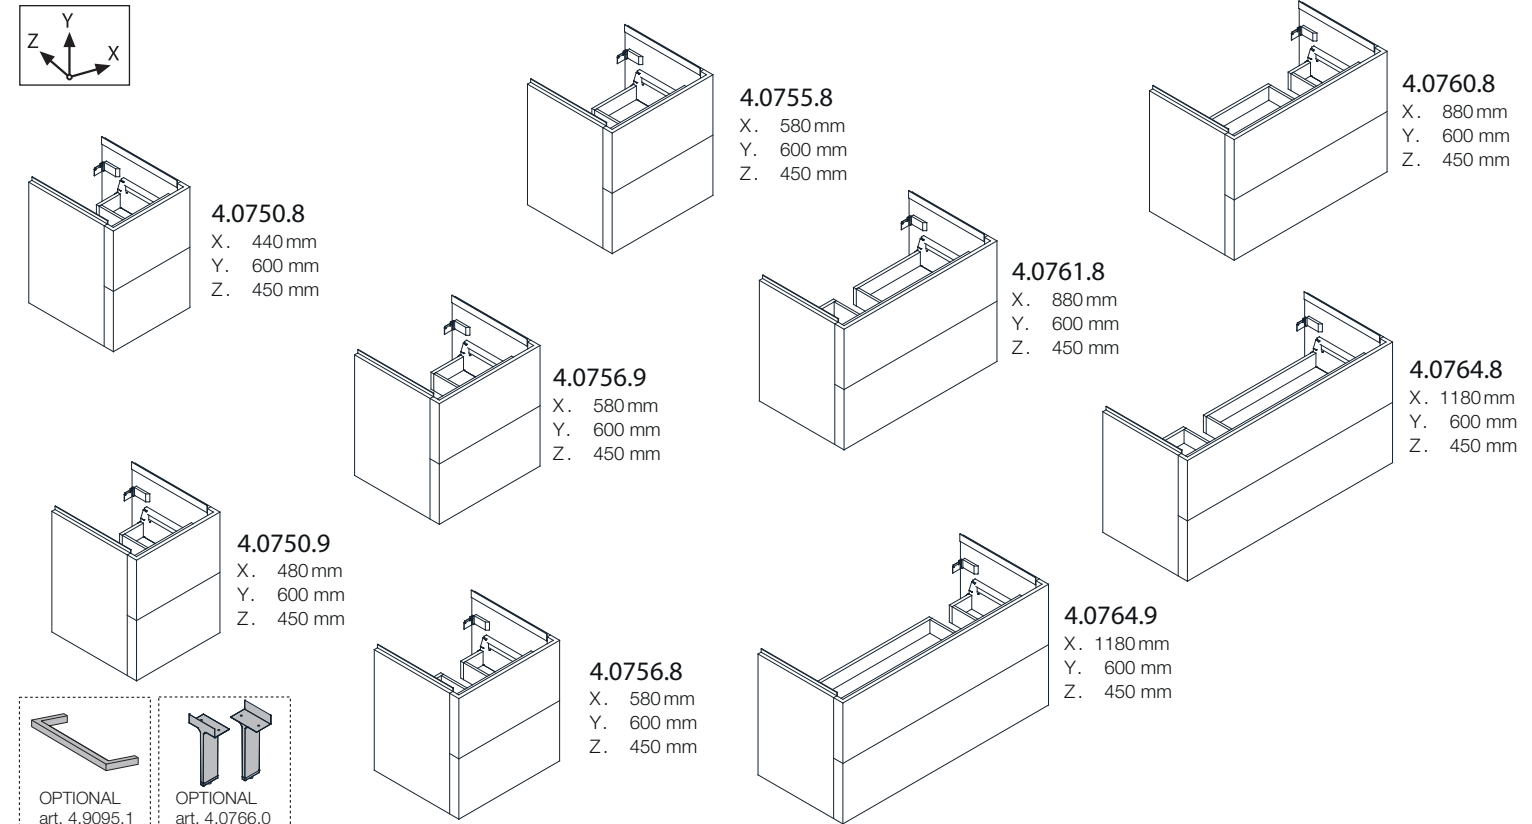

Kartell by LAUFEN

4.0750.8 / 4.0750.9 / 4.0756.9 / 4.0755.8
4.0756.8 / 4.0761.8 / 4.0760.8 / 4.0764.8 / 4.0764.9

Vanity unit

Garantie/Haftung nur bei Montage gemäss Anleitung.
Responsabilité/garantie à condition d'observer les instructions de montage.
Garanzia valida solo se si rispettano le istruzioni di montaggio.
The warranty/liability only applies when installation is effected as per the instructions.
La garantía solamente será válida si se siguen las instrucciones de instalación.
Garantie/aansprakelijkheid uitsluitend van kracht indien volgens de instructies is geïnstalleerd.
Záruka a ručení za vady jsou poskytovány za podmínky, že montáž je provedena v souladu s tímto návodem.
Garantija taikoma tik tuo atveju, kai montavimas yra atliktas tiksliai pagal instrukciją.
Gwarancja obejmuje wyrób jedynie wówczas gdy montaż został przeprowadzony zgodnie z instrukcją.
Szavatosság/jótállás csak az utmutató szerinti szerelés esetén.
Мы предоставляем гарантию и несем ответственность, только если монтаж произведен в соответствии с инструкцией по монтажу.
Гарантията/отговорността е валидна само когато монтажът е изпълнен както е указано в инструкцията.