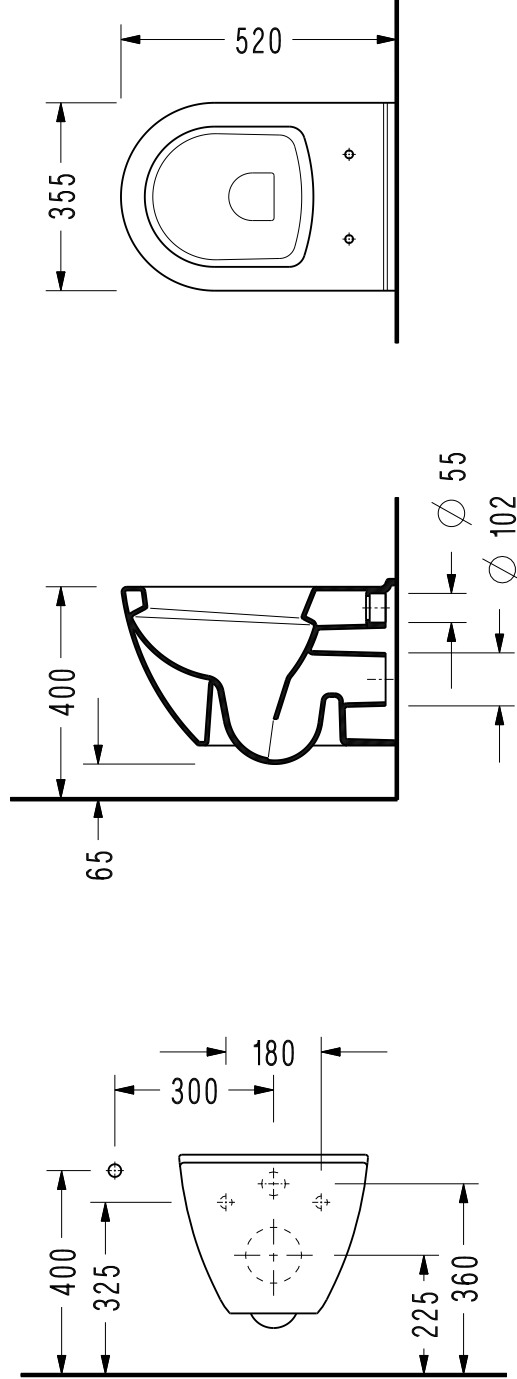

SM10 Asma Klozet / Wall Hung WC Pan

Ağırlıklar (kg)
SM10 24,5