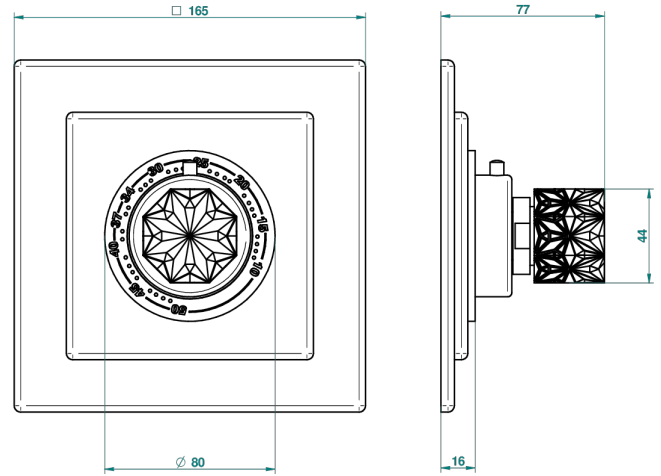

NIHAL PORCELAINE BLEUE

U2L-15EN16EC

Ручка регулировки для термостата EUROTHERM N°8105N, 8200N, 8300

THG[®]
PARIS

68663

14/11/2018

ХАРАКТЕРИСТИКИ

- Nihal porcelaine bleue
- Ручка регулировки для термостата EUROTHERM N°8105N, 8200N, 8300

СВЯЗАННЫЕ ТОВАРНЫЕ ПОЗИЦИИ

- Ref. G00-8105N Термостат 1/2" EUROTHERM - 28 л/мин с восковым картриджем
- Ref. G00-8200N Термостат 3/4" EUROTHERM - 80 л/мин

ДОСТУПНЫЕ ВАРИАНТЫ ПОКРЫТИЙ

Blush PVD - H62
Graphite PVD - H64
Matt Umber PVD - H67
Matt blush PVD - H60
Matt graphite PVD - H65
Umber PVD - H66