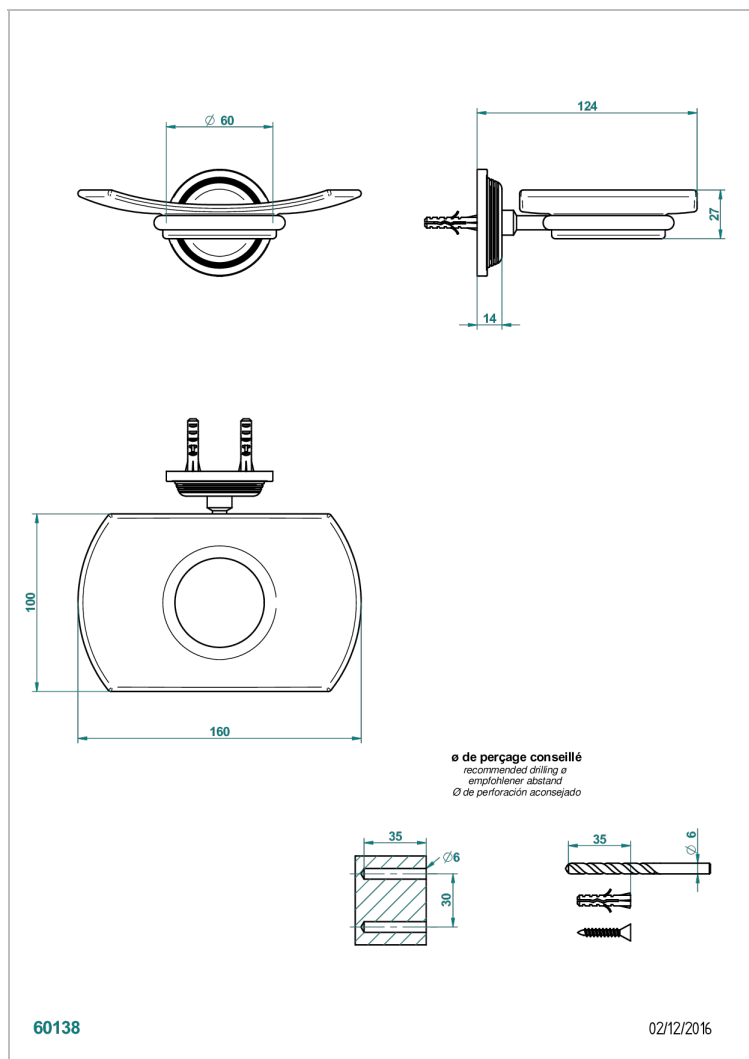

## ХАРАКТЕРИСТИКИ

- Grand central с металлическими ручками-рукоятками
- Мыльница стеклянная настенная