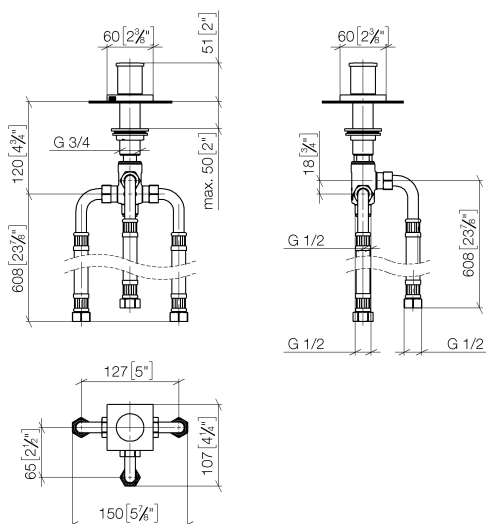

## Ванна - Deque

Переключатель на два положения для монтажа на борту ванны или на краю плитки -  
 Артикульный номер: 29 140 670-28

- автоматическое переключение ванна/душ
- диаметр сверлёного отверстия 32 мм
- розетка 60 x 60 мм
- присоединение 1/2"
- расход макс. 64,9 л/мин при гидравлическом давлении 3 бара
- Группа смесителей согл. DIN 4109: 1

## размерный чертеж

mm [inches]

Все величины в мм / дюймах = мм x 0,0394