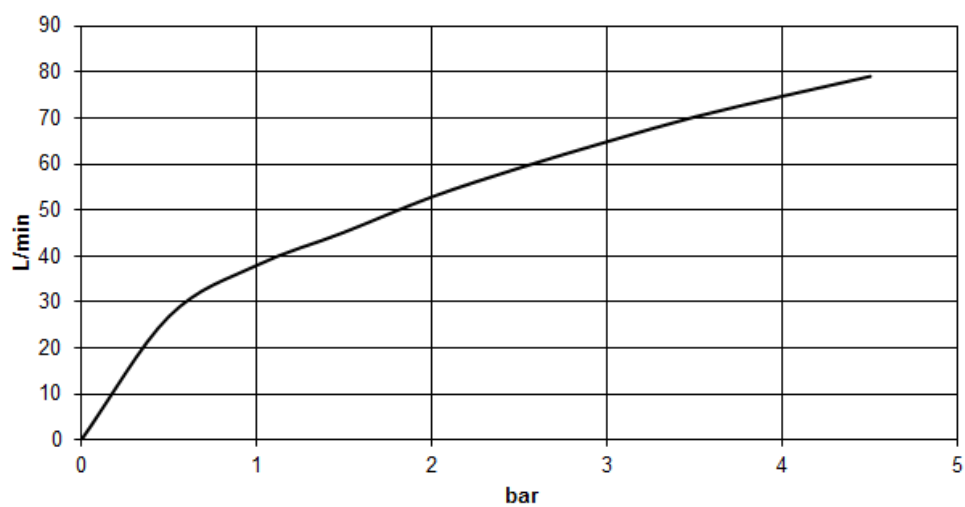

Ванна - Deque

Переключатель на два положения для монтажа на борту ванны или на краю плитки -

Артикульный номер: 29 140 670-28

график расхода