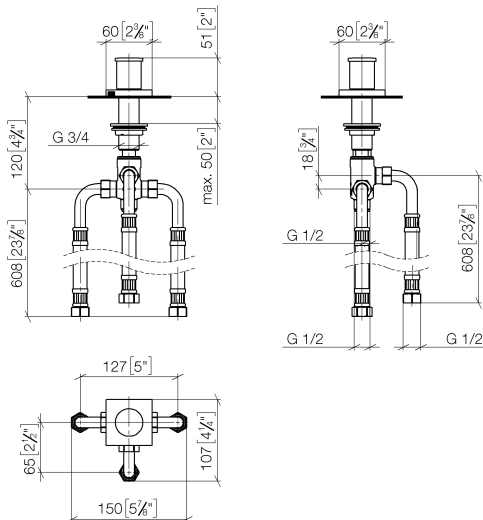

Ванна - Deque

Переключатель на два положения для монтажа на борту ванны или на краю плитки -
 Артикульный номер: 29 140 670-28

- автоматическое переключение ванна/душ
- диаметр сверлёного отверстия 32 мм
- розетка 60 x 60 мм
- присоединение 1/2"
- расход макс. 64,9 л/мин при гидравлическом давлении 3 бара
- Группа смесителей согл. DIN 4109: 1

латунь сатинированная

размерный чертеж

mm [inches]

Все величины в мм / дюймах = мм x 0,0394

Ванна - Deque

Переключатель на два положения для монтажа на борту ванны или на краю плитки -

Артикульный номер: 29 140 670-28

график расхода

Ванна - Deque

Переключатель на два положения для монтажа на борту ванны или на краю плитки -
Артикулльный номер: 29 140 670-28

Другие варианты поверхностей

хром
29 140 670-00

платина матовая
29 140 670-06