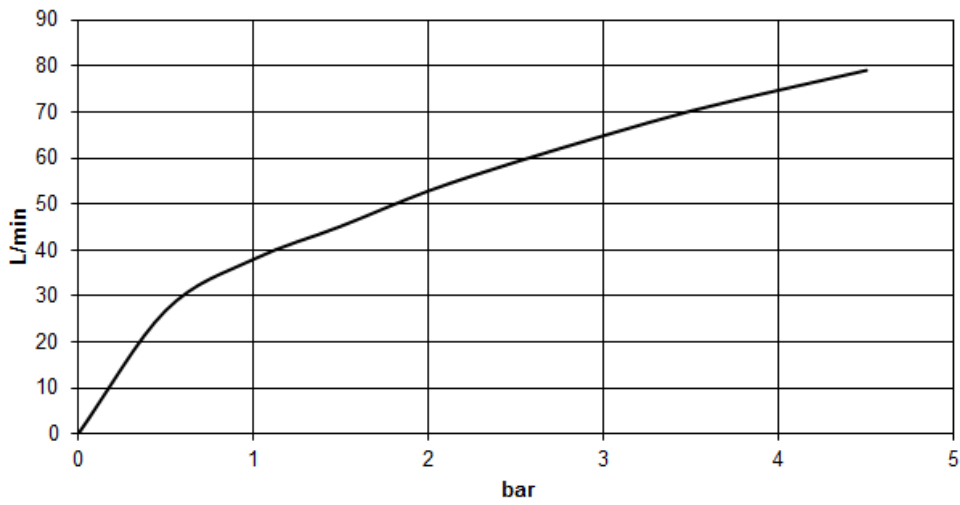

Ванна - Deque

Переключатель на два положения для монтажа на борту ванны или на краю плитки -

Артикульный номер: 29 140 670-28

график расхода