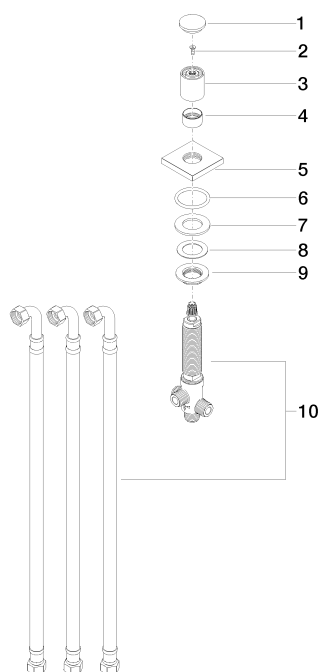

Ванна - Deque

Переключатель на два положения для монтажа на борту ванны или на краю плитки -

Артикульный номер: 29 140 670-28

- автоматическое переключение ванна/душ
- диаметр сверлёного отверстия 32 мм
- розетка 60 x 60 мм
- присоединение 1/2"
- расход макс. 64,9 л/мин при гидравлическом давлении 3 бара
- Группа смесителей согл. DIN 4109: 1

латунь сатинированная

размерный чертеж

mm [inches]

Все величины в мм / дюймах = мм x 0,0394

Ванна - Deque

Переключатель на два положения для монтажа на борту ванны или на краю плитки -

Артикульный номер: 29 140 670-28

график расхода

Ванна - Deque

Переключатель на два положения для монтажа на борту ванны или на краю плитки -

Артикульный номер: 29 140 670-28

Другие варианты поверхностей

хром

29 140 670-00

платина матовая

Ванна - Deque

Переключатель на два положения для монтажа на борту ванны или на краю плитки -

Артикульный номер: 29 140 670-28

Спецификация запасных частей

№	Артикульный №	Наименование	Расходуемое кол-во
1	09 20 71 003-28	Покрытие Ø 36 x 9,5 мм - латунь сатинированная	1
2	90 30 30 014 00 90	Крепление M4 x 12 мм -	1
3	09 20 71 002-28	Ручка Ø 32 x 36 мм - латунь сатинированная	1
4	09 16 01 012-28	кольцо Ø 26,5 x 15 мм - латунь сатинированная	1
5	09 27 67 006-28	крышка 60 x 60 x 9 мм - латунь сатинированная	1
6	09 14 10 043 90	O-Ring 40,0 x 4,0 мм -	1
7	09 14 05 014 90	Прокладка NBR 70 48,0 x 27,0 x 3,0 мм -	1
8	09 14 40 002 90	Прокладка Vf 3110 41,0 x 27,0 x 1,0 мм -	1
9	09 23 10 004 90	Крепление с буртиком 3/4" -	1
10	90 17 09 051 00 90	Переключение 716x133x80 мм -	1