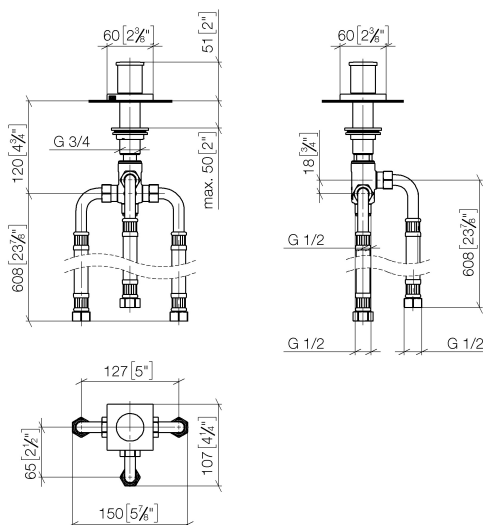

Ванна - Deque

Переключатель на два положения для монтажа на борту ванны или на краю плитки -

Артикульный номер: 29 140 670-28

- автоматическое переключение ванна/душ
- диаметр сверлёного отверстия 32 мм
- розетка 60 x 60 мм
- присоединение 1/2"
- расход макс. 64,9 л/мин при гидравлическом давлении 3 бара
- Группа смесителей согл. DIN 4109: 1

латунь сатинированная

размерный чертеж

mm [inches]

Все величины в мм / дюймах = мм x 0,0394

Ванна - Deque

Переключатель на два положения для монтажа на борту ванны или на краю плитки -

Артикульный номер: 29 140 670-28

график расхода

Ванна - Deque

Переключатель на два положения для монтажа на борту ванны или на краю плитки -

Артикульный номер: 29 140 670-28

Другие варианты поверхностей

хром

29 140 670-00

платина матовая

Ванна - Deque

Переключатель на два положения для монтажа на борту ванны или на краю плитки -

Артикульный номер: 29 140 670-28

Спецификация запасных частей

№	Артикульный №	Наименование	Расходуемое кол-во
1	09 20 71 003-28	Покрытие Ø 36 x 9,5 мм - латунь сатинированная	1
2	90 30 30 014 00 90	Крепление M4 x 12 мм -	1
3	09 20 71 002-28	Ручка Ø 32 x 36 мм - латунь сатинированная	1
4	09 16 01 012-28	кольцо Ø 26,5 x 15 мм - латунь сатинированная	1
5	09 27 67 006-28	крышка 60 x 60 x 9 мм - латунь сатинированная	1
6	09 14 10 043 90	O-Ring 40,0 x 4,0 мм -	1
7	09 14 05 014 90	Прокладка NBR 70 48,0 x 27,0 x 3,0 мм -	1
8	09 14 40 002 90	Прокладка Vf 3110 41,0 x 27,0 x 1,0 мм -	1
9	09 23 10 004 90	Крепление с буртиком 3/4" -	1
10	90 17 09 051 00 90	Переключение 716x133x80 мм -	1