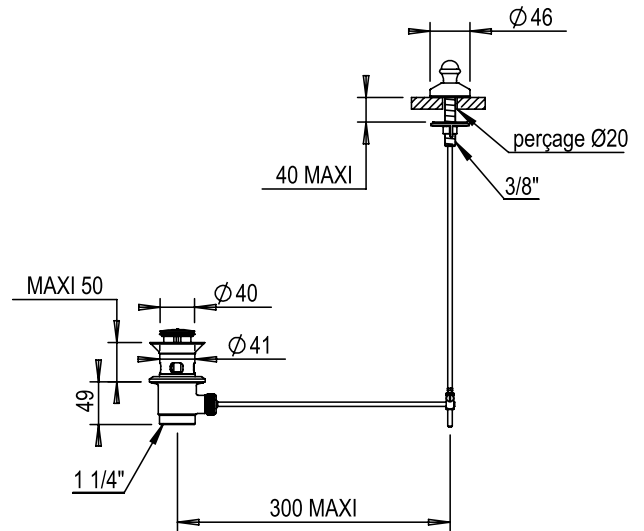

Réf. **01.252**

Bonde avec tirette

CARACTÉRISTIQUES

Bonde complète avec tirette
Complete waste with pop up rod

FINITIONS USUELLES

CH Chrome
Chrome

NB Nickel Brillant
Polished Nickel

NM Nickel Mat
Brushed Nickel