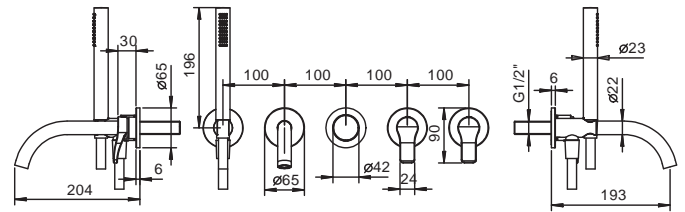

АРТ. В719В+R019А

Встроенный смеситель для ванны

- вылет 19 см
- ручки
- переключатель на 2 потока с поворотной кнопкой
- ручная лейка FIT
- шланговое подсоединение с держателем для ручной лейки
- гибкий шланг 150 см ПВХ
- картридж керамический 90°
- впуски 1/2"

Наружная часть

Отделки:

- ☐ Хром 26 02 В719В
- ☐ Черный матовый 26 13 В719В
- ☐ Белый матовый 26 29 В719В

Внутренняя часть

Отделки:

- ☐ 44 00 R019А

Проект:

Комната:

Дата:

Комментарии:

сертификаты: