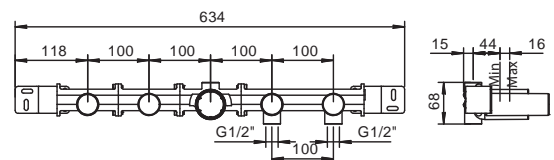

АРТ. В719В+R019А

Встроенный смеситель для ванны

- вылет 19 см
- ручки
- переключатель на 2 потока с поворотной кнопкой
- ручная лейка FIT
- шланговое подсоединение с держателем для ручной лейки
- гибкий шланг 150 см ПВХ
- картридж керамический 90°
- впуски 1/2"

Наружная часть

Отделки:

- ☐ Хром 26 02 В719В
- ☐ Черный матовый 26 13 В719В
- ☐ Белый матовый 26 29 В719В

Внутренняя часть

Отделки:

- ☐ 44 00 R019А

Проект:

Комната:

Дата:

Комментарии:

сертификаты: