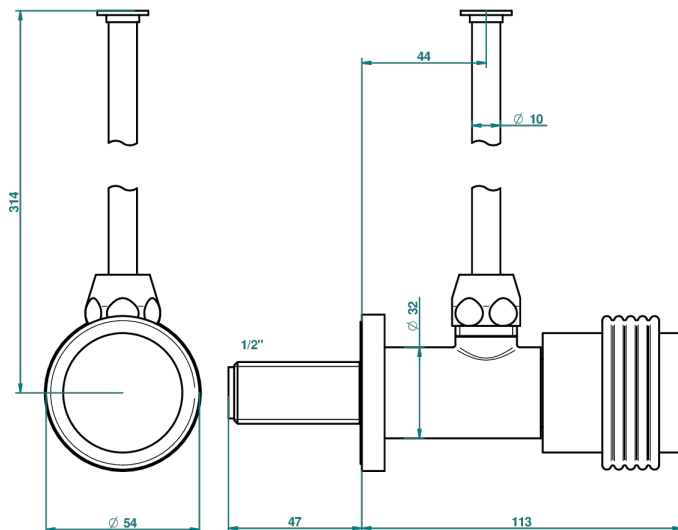

DIPLOMATE С ПРОТОЧЕННЫМИ КОЛЬЦАМИ

U4B-181/S

Кран запорный 1/2" стильный регулируемый с 30 см трубкой

THG[®]
PARIS

34679

09/07/2009

ХАРАКТЕРИСТИКИ

- Diplomat с проточенными кольцами
- Кран запорный 1/2" стильный регулируемый с 30 см трубкой