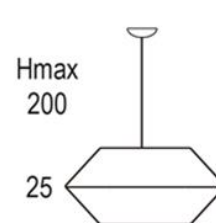

COLGANTE

Lámpara con diseño étnico que con sus acordes artesanales dan vida y cromatismo a los espacios más exigentes e innovadores. Las cuerdas trenzadas artesanalmente en una estructura metálica, con una gran gama de colores tamizan la luz produciendo efectos singulares.

SUSPENSION

Funny cool design with unique lampshades for fresh areas full of life. Surface fittings with metal framework and hand made colorful braided cord lampshades.

REF.
26860/26

COLGANTE / SUSPENSION
IP20

MATERIAL
Metal y cuerda / Metal and cord

ACABADO / FINISH
Florón blanco mate o níquel satinado /
Canopy matt white or satin nickel
Cuerda: ver colores estándar /
Cord: see standard colors

INSTALACIÓN / INSTALLATION
- E27 LED 1x10W Ø6cm

A++ A

REF.
26860/35

COLGANTE / SUSPENSION
IP20

MATERIAL
Metal y cuerda / Metal and cord

ACABADO / FINISH
Florón blanco mate o níquel satinado /
Canopy matt white or satin nickel
Cuerda: ver colores estándar /
Cord: see standard colors

INSTALACIÓN / INSTALLATION
- E27 LED 1x10W Ø6cm

A++ A

REF.
26860/50

COLGANTE / SUSPENSION
IP20

MATERIAL
Metal y cuerda / Metal and cord

ACABADO / FINISH
Florón blanco mate o níquel satinado /
Canopy matt white or satin nickel
Cuerda: ver colores estándar /
Cord: see standard colors

INSTALACIÓN / INSTALLATION
- E27 LED 1x10W Ø6cm

- E27 LED 1x20W

A++ A