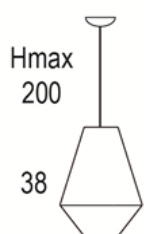

COLGANTE

Lámpara con diseño étnico que con sus acordes artesanales dan vida y cromatismo a los espacios más exigentes e innovadores. Las cuerdas trenzadas artesanalmente en una estructura metálica, con una gran gama de colores tamizan la luz produciendo efectos singulares.

SUSPENSION

Funny cool design with unique lampshades for fresh areas full of life. Surface fittings with metal framework and hand made colorful braided cord lampshades.

REF.
26860/26

COLGANTE / SUSPENSION
IP20

MATERIAL
Metal y cuerda / Metal and cord

ACABADO / FINISH
Florón blanco mate o níquel satinado /
Canopy matt white or satin nickel
Cuerda: ver colores estándar /
Cord: see standard colors

INSTALACIÓN / INSTALLATION
- E27 LED 1x10W Ø6cm

A++ A

REF.
26860/35

COLGANTE / SUSPENSION
IP20

MATERIAL
Metal y cuerda / Metal and cord

ACABADO / FINISH
Florón blanco mate o níquel satinado /
Canopy matt white or satin nickel
Cuerda: ver colores estándar /
Cord: see standard colors

INSTALACIÓN / INSTALLATION
- E27 LED 1x10W Ø6cm

A++ A

REF.
26860/50

COLGANTE / SUSPENSION
IP20

MATERIAL
Metal y cuerda / Metal and cord

ACABADO / FINISH
Florón blanco mate o níquel satinado /
Canopy matt white or satin nickel
Cuerda: ver colores estándar /
Cord: see standard colors

INSTALACIÓN / INSTALLATION
- E27 LED 1x10W Ø6cm

- E27 LED 1x20W

A++ A