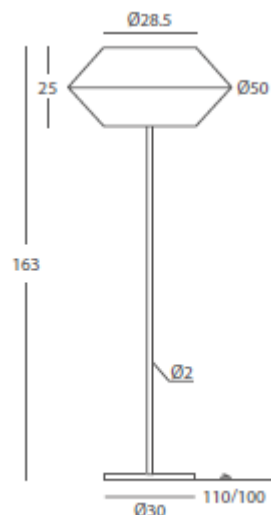

INSTALACIÓN / INSTALLATION
- E27 LED 1x10W Ø6cm

A++ A

REF.
26860/50

COLGANTE / SUSPENSION
IP20

MATERIAL
Metal y cuerda / Metal and cord

ACABADO / FINISH
Florón blanco mate o níquel satinado /
Canopy matt white or satin nickel
Cuerda: ver colores estándar /
Cord: see standard colors

INSTALACIÓN / INSTALLATION
- E27 LED 1x10W Ø6cm

- E27 LED 1x20W

A++ A

REF.
26060

PIE DE SALÓN / FLOOR LAMP
IP20

MATERIAL
Metal y cuerda / Metal and cord

ACABADO / FINISH
Blanco texturado / Granulated white
Cuerda: ver colores estándar /
Cord: see standard colors

INSTALACIÓN / INSTALLATION
- E27 LED 1x10W Ø6cm

REF.
26061

SOBREMESA / TABLE LAMP
IP20

MATERIAL
Metal y cuerda / Metal and cord

ACABADO / FINISH
Blanco texturado / Granulated white
Cuerda: ver colores estándar /
Cord: see standard colors

INSTALACIÓN / INSTALLATION
- E27 LED 1x10W Ø6cm
- E27 LED 1x20W

CARTA DE COLORES CUERDAS / CORD COLOR CHART

Colores disponibles / Available colours

*El color de Pantone es orientativo / Pantone color is illustrative.