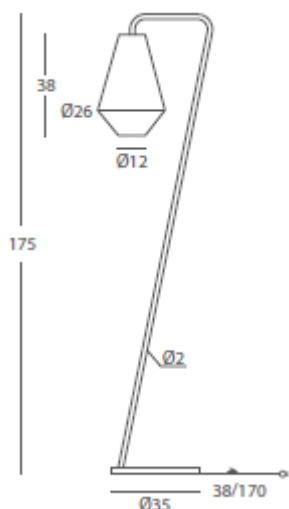

INSTALACIÓN / INSTALLATION
- E27 LED 1x10W Ø6cm

A++ A

REF.
26860/50

COLGANTE / SUSPENSION
IP20

MATERIAL
Metal y cuerda / Metal and cord

ACABADO / FINISH
Florón blanco mate o níquel satinado /
Canopy matt white or satin nickel
Cuerda: ver colores estándar /
Cord: see standard colors

INSTALACIÓN / INSTALLATION
- E27 LED 1x10W Ø6cm

- E27 LED 1x20W

A++ A

REF.
26060

PIE DE SALÓN / FLOOR LAMP
IP20

MATERIAL
Metal y cuerda / Metal and cord

ACABADO / FINISH
Blanco texturado / Granulated white
Cuerda: ver colores estándar /
Cord: see standard colors

INSTALACIÓN / INSTALLATION
- E27 LED 1x10W Ø6cm

REF.
26061

SOBREMESA / TABLE LAMP
IP20

MATERIAL
Metal y cuerda / Metal and cord

ACABADO / FINISH
Blanco texturado / Granulated white
Cuerda: ver colores estándar /
Cord: see standard colors