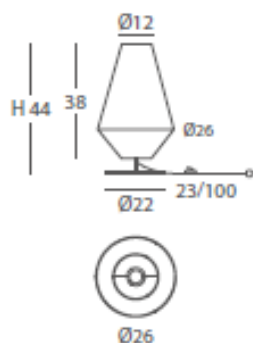

REF.
26060

PIE DE SALÓN / FLOOR LAMP
IP20

MATERIAL
Metal y cuerda / Metal and cord

ACABADO / FINISH
Blanco texturado / Granulated white
Cuerda: ver colores estándar /
Cord: see standard colors

INSTALACIÓN / INSTALLATION
- E27 LED 1x10W Ø6cm

REF.
26061

SOBREMESA / TABLE LAMP
IP20

MATERIAL
Metal y cuerda / Metal and cord

ACABADO / FINISH
Blanco texturado / Granulated white
Cuerda: ver colores estándar /
Cord: see standard colors

INSTALACIÓN / INSTALLATION
- E27 LED 1x10W Ø6cm

REF.
26062

PIE DE SALÓN / FLOOR LAMP
IP20

MATERIAL
Metal y cuerda / Metal and cord

ACABADO / FINISH
Blanco texturado / Granulated white
Cuerda: ver colores estándar /
Cord: see standard colors

INSTALACIÓN / INSTALLATION
- E27 LED 1x10W Ø6cm
- E27 LED 1x20W