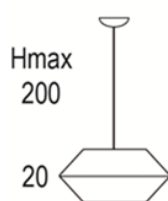

COLGANTE

Lámpara con diseño étnico que con sus acordes artesanales dan vida y cromatismo a los espacios más exigentes e innovadores. Las cuerdas trenzadas artesanalmente en una estructura metálica, con una gran gama de colores tamizan la luz produciendo efectos singulares.

SUSPENSION

Funny cool design with unique lampshades for fresh areas full of life. Surface fittings with metal framework and hand made colorful braided cord lampshades.

REF.
26860/26

COLGANTE / SUSPENSION
IP20

MATERIAL
Metal y cuerda / Metal and cord

ACABADO / FINISH
Florón blanco mate o níquel satinado /
Canopy matt white or satin nickel
Cuerda: ver colores estándar /
Cord: see standard colors

INSTALACIÓN / INSTALLATION
- E27 LED 1x10W Ø6cm

A++ A

REF.
26860/35

COLGANTE / SUSPENSION
IP20

MATERIAL
Metal y cuerda / Metal and cord

ACABADO / FINISH
Florón blanco mate o níquel satinado /
Canopy matt white or satin nickel
Cuerda: ver colores estándar /
Cord: see standard colors

INSTALACIÓN / INSTALLATION
- E27 LED 1x10W Ø6cm

A++ A

REF.
26860/50

COLGANTE / SUSPENSION
IP20

MATERIAL
Metal y cuerda / Metal and cord

ACABADO / FINISH
Florón blanco mate o níquel satinado /
Canopy matt white or satin nickel
Cuerda: ver colores estándar /
Cord: see standard colors

INSTALACIÓN / INSTALLATION
- E27 LED 1x10W Ø6cm

- E27 LED 1x20W

A++ A