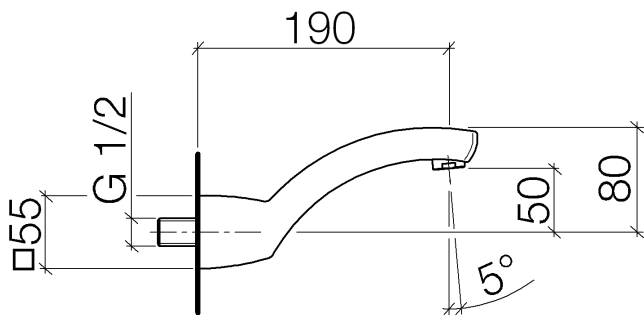

Ванна - SQUARE

Излив для ванны для настенного монтажа - хром

Артикульный номер: 13 801 910-00

- вылет 190 мм
- круглая нормальная струя
- диаметр сверлёного отверстия 35 мм
- присоединение 1/2"
- расход макс. 22 л/мин при гидравлическом давлении 3 бара

хром

Артикул снимается с производства, поставка до 30.09.2028

размерный чертеж

Все величины в мм / дюймах = мм x 0,0394